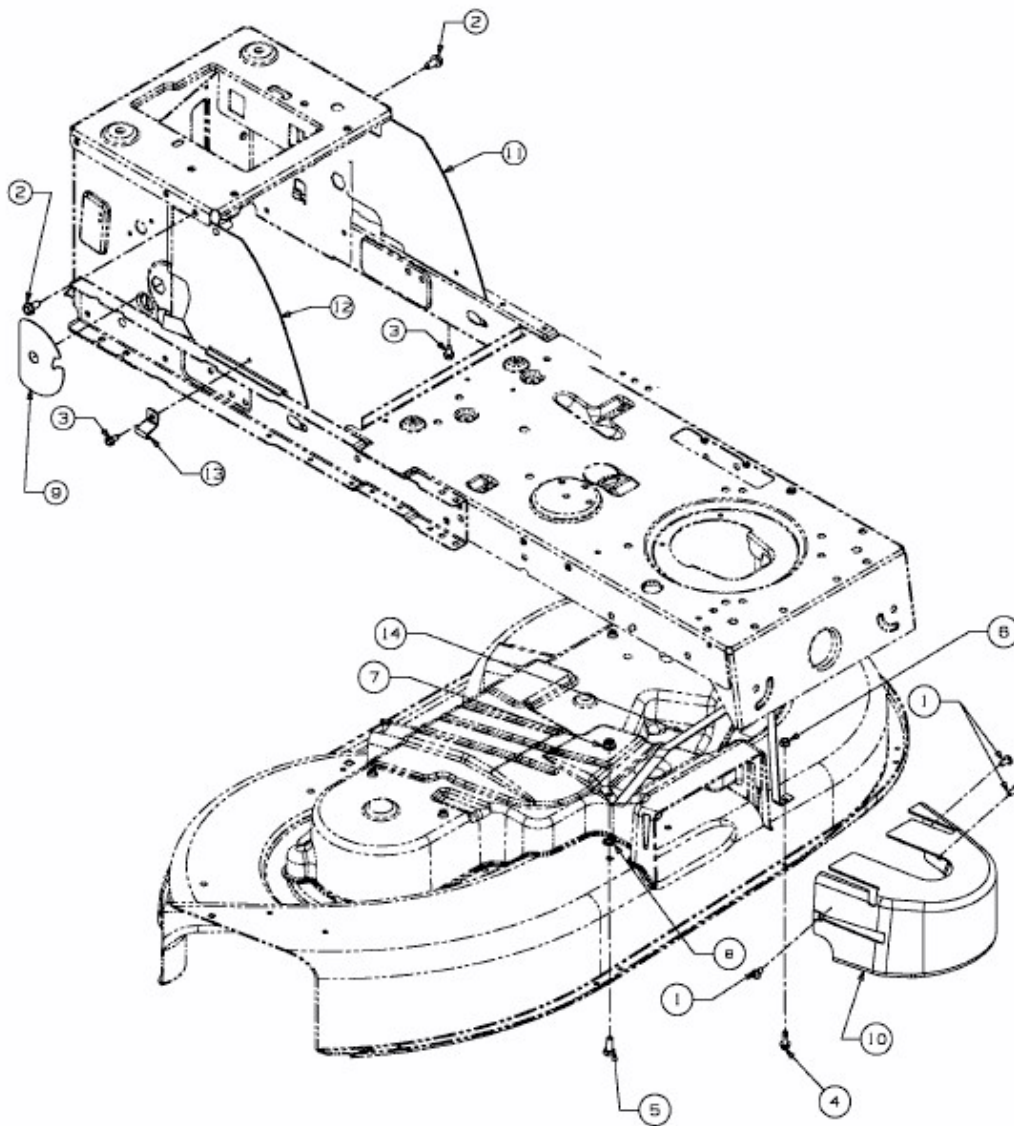

GL 175-107 T > 13BN773G640 (2012) > ABDECKUNGEN MÄHWERK G (42"/107CM)

E3-03852D-01