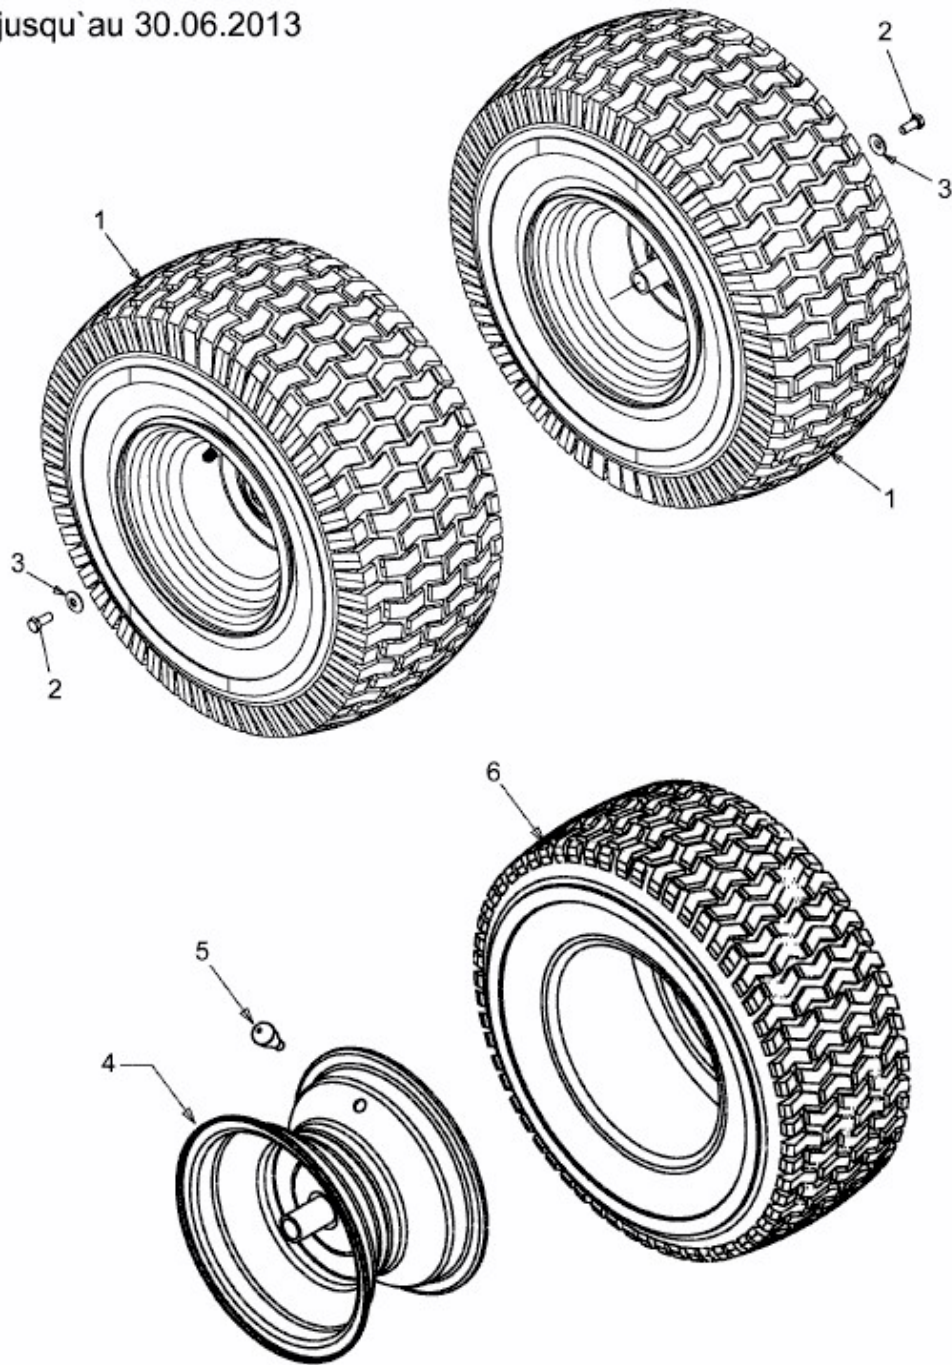

GL 175-107 T > 13BN773G640 (2011) > RÄDER HINTEN 20X8 BIS 30.06.2013

bis 30.06.2013
to 30.06.2013
jusqu'au 30.06.2013

E3-03793A-01