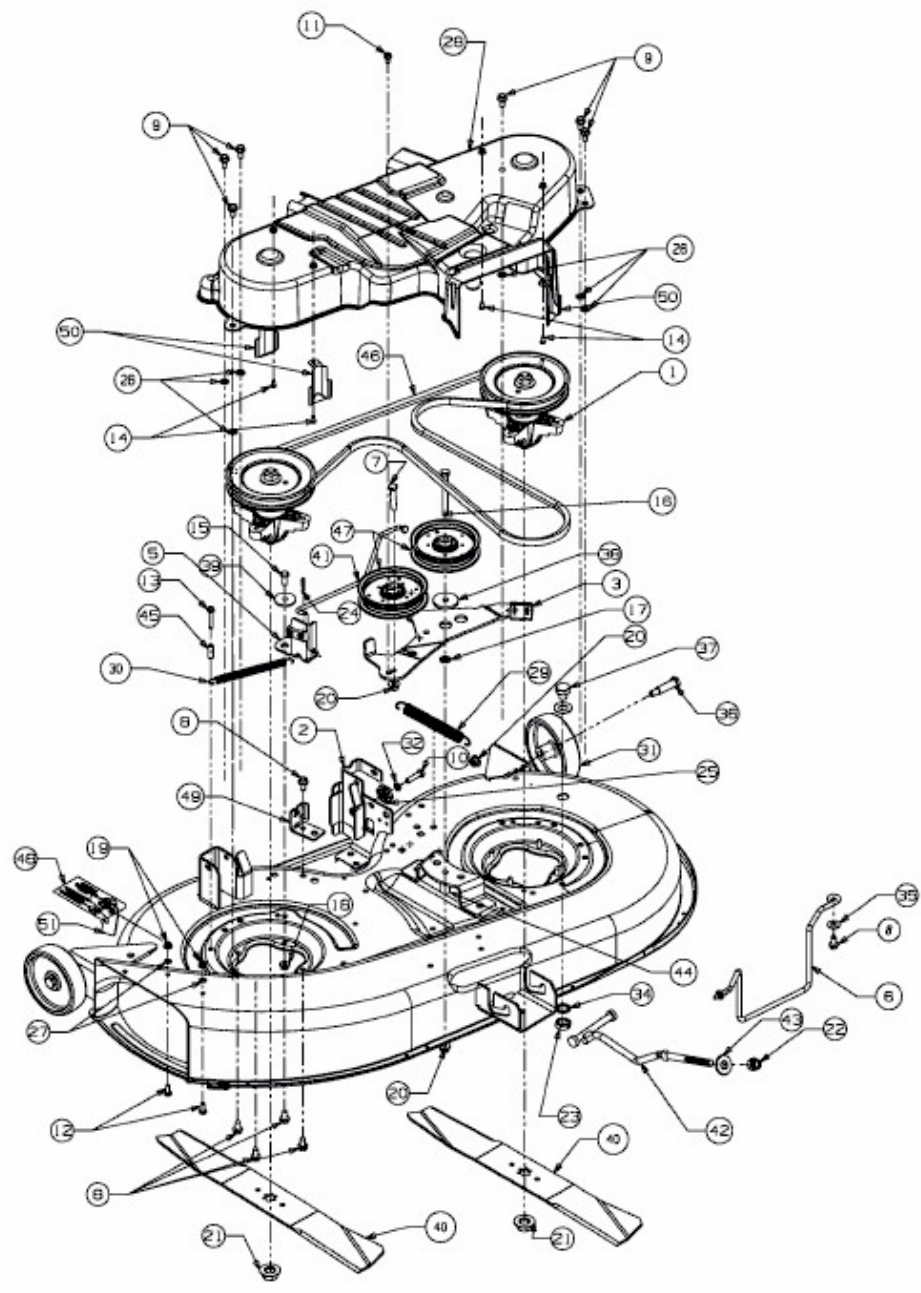

GL 175-107 T > 13BN773G640 (2011) > MÄHWERK G (42"/107CM)

E3-02764D-01