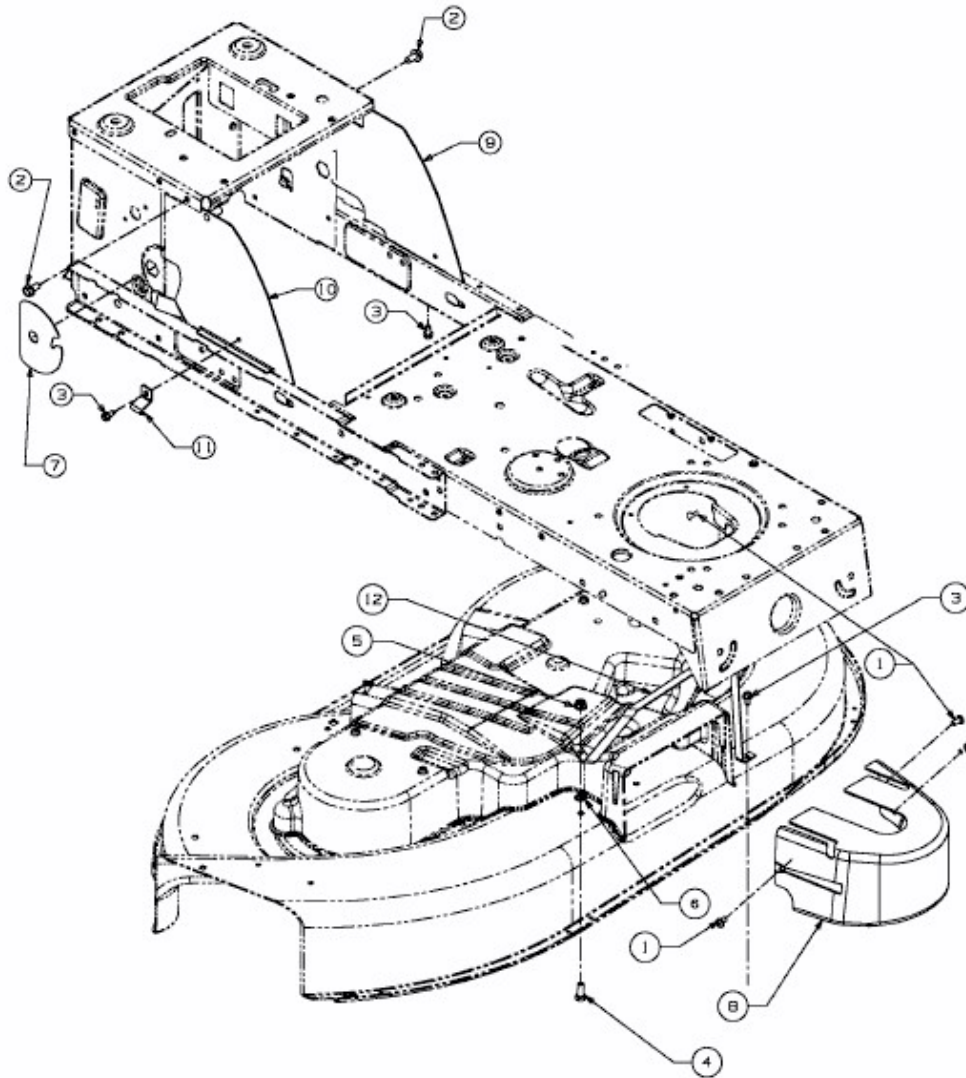

GL 175-107 T > 13BN773G640 (2011) > ABDECKUNGEN MÄHWERK G (42"/107CM)

E3-03852C-01