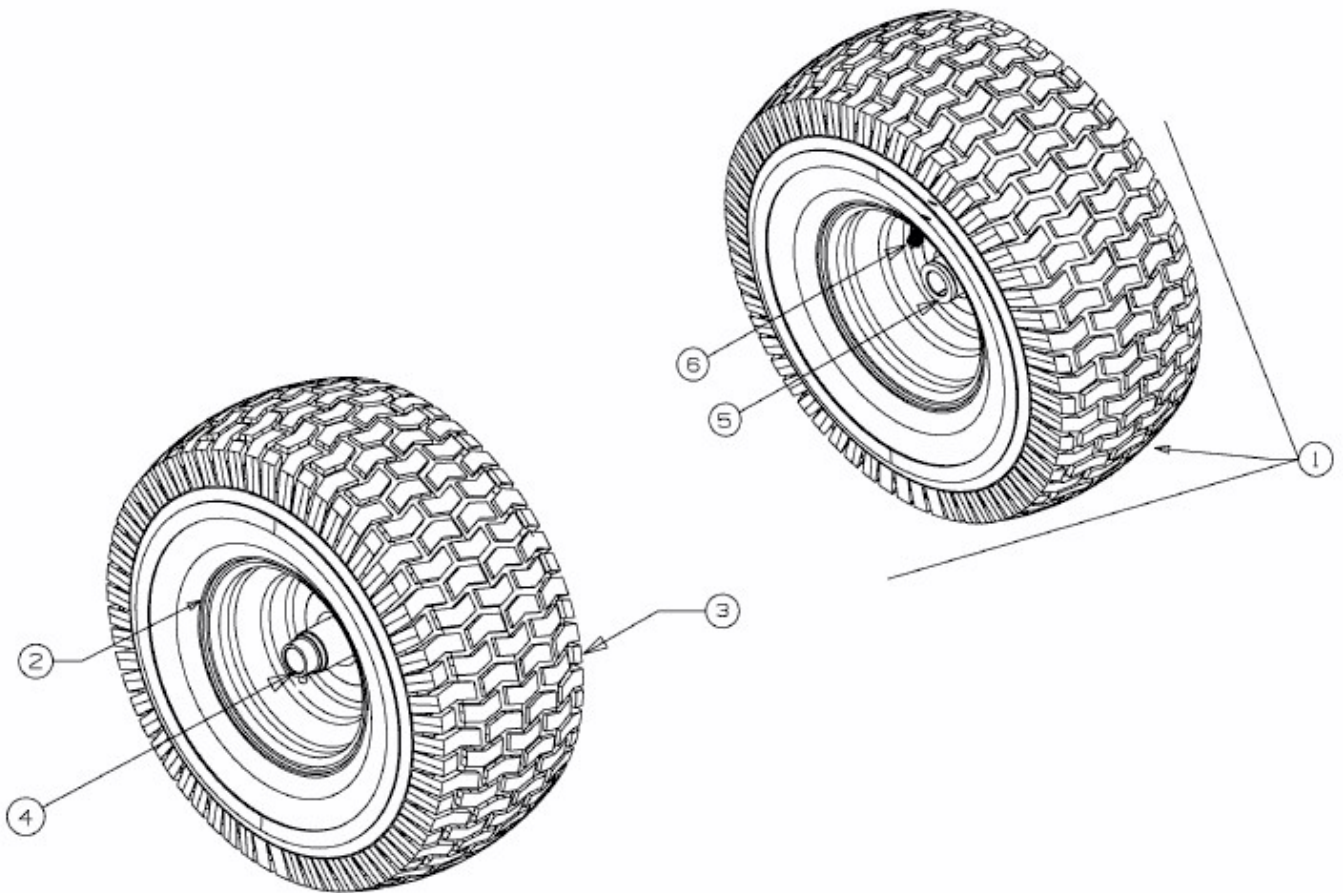

GL 175-107 T > 13BN773G640 (2011) > RÄDER VORNE 15X6

E3-02085B-01