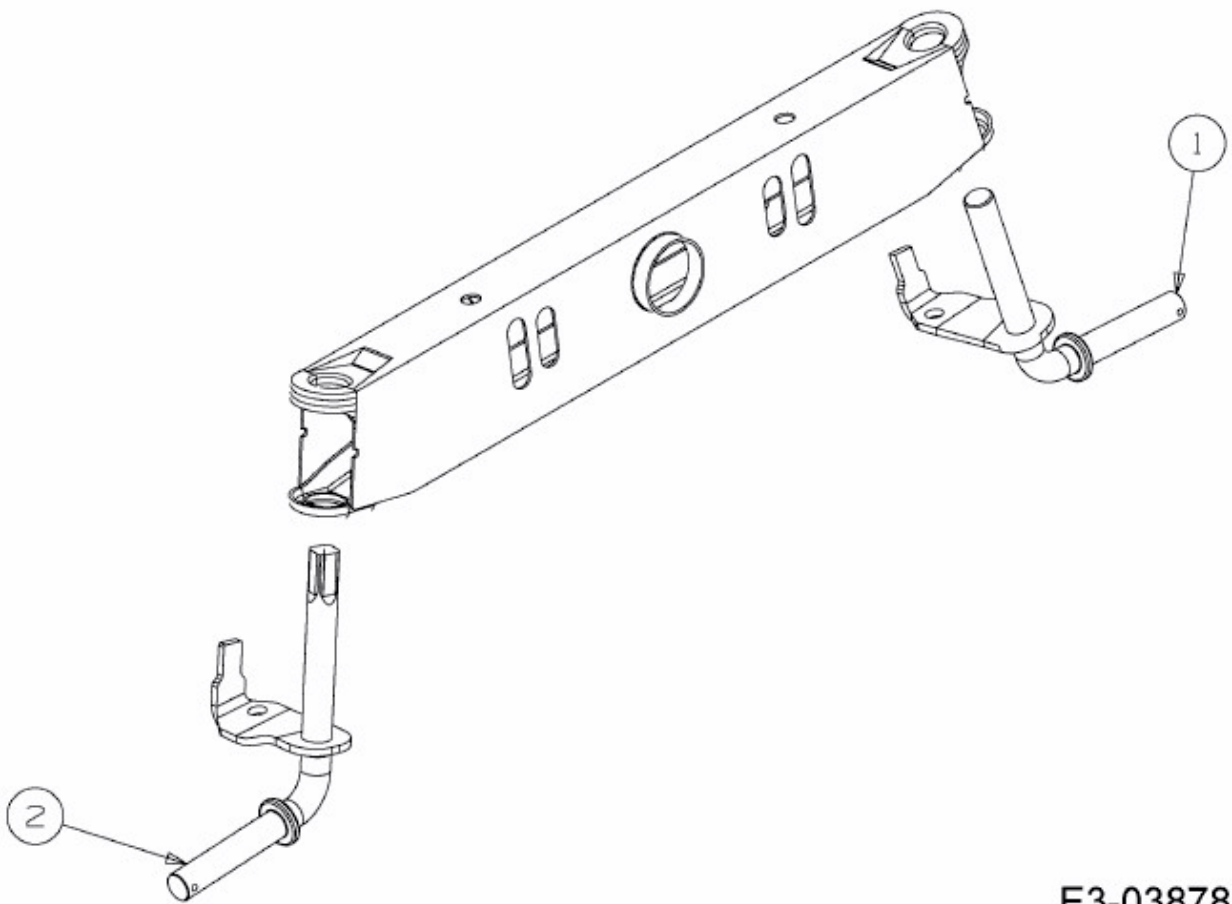

GL 175-107 T > 13BN773G640 (2011) > ACHSSCHENKEL

E3-03878B-01