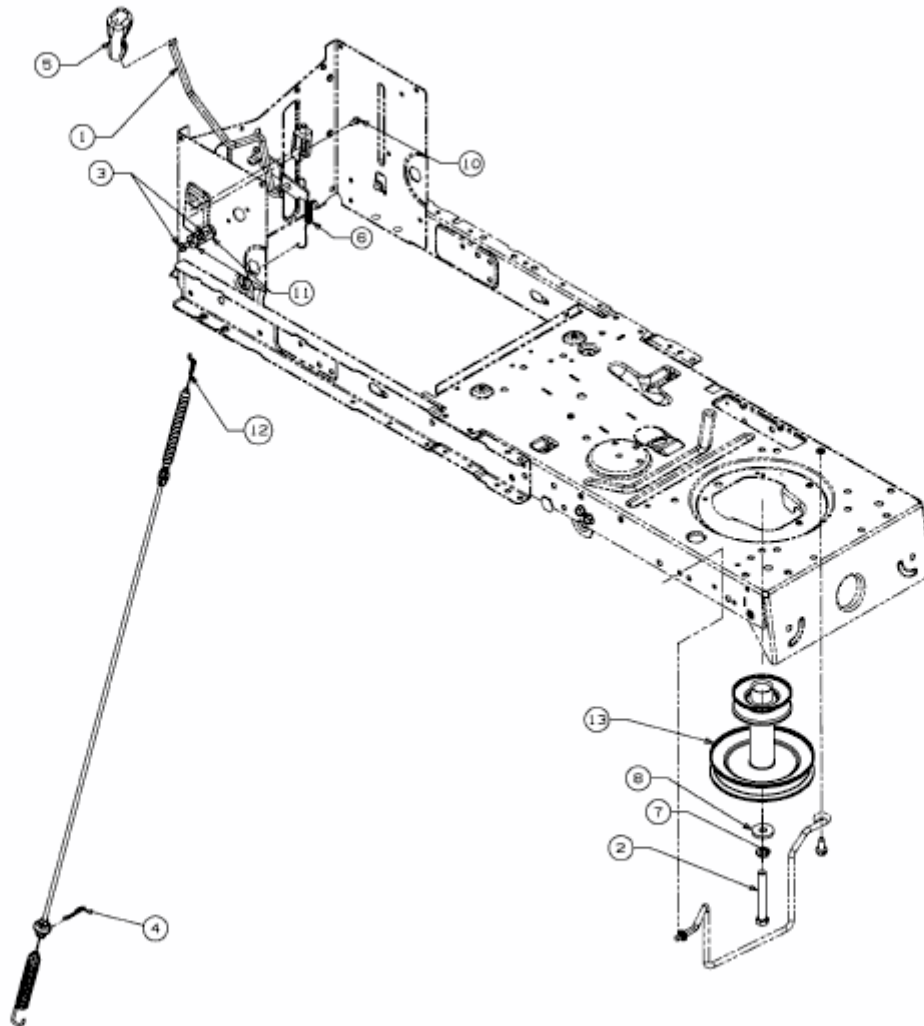

SILVERTRAC 107 T/175 > 13BN76KG677 (2014) > MÄHWERKSEINSCHALTUNG,
MOTORKEILRIEMENSCHIBE

E3-05555C-01