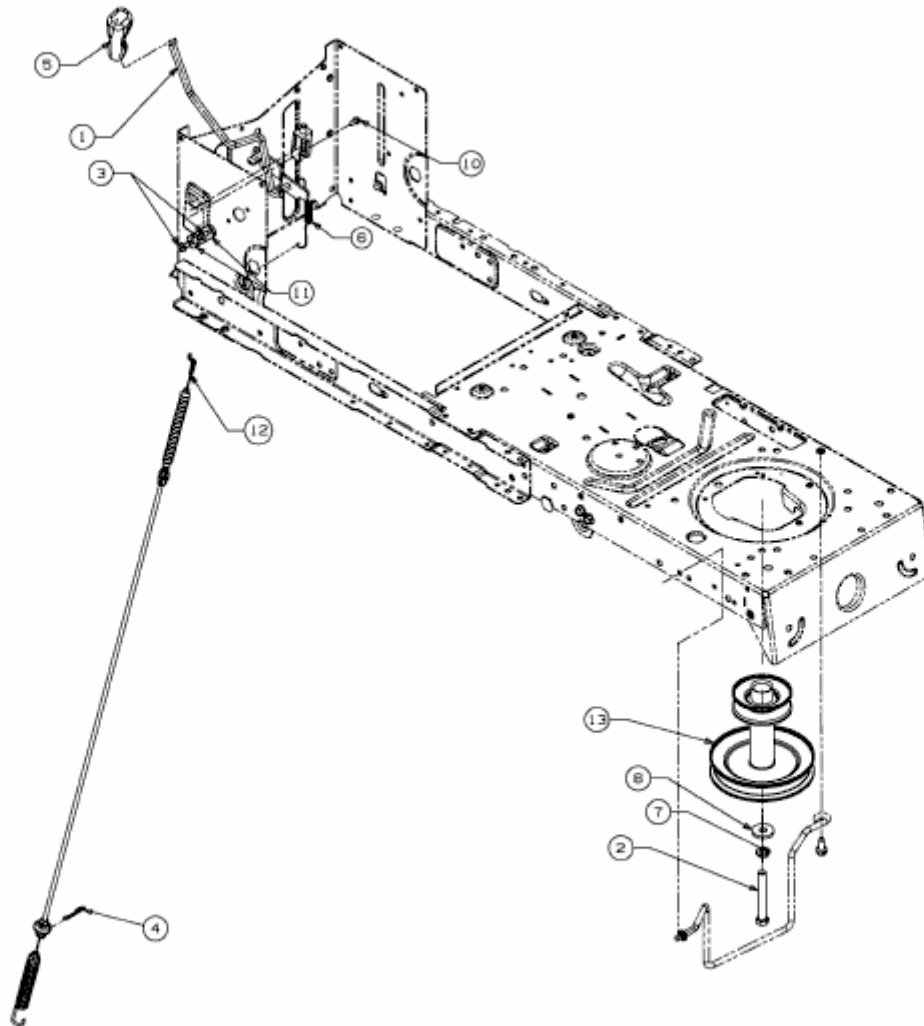

SILVERTRAC 107 T/175 > 13BN76KG677 (2013) > MÄHWERKSEINSCHALTUNG,
MOTORKEILRIEMENSCHLEIBE

E3-05555C-01