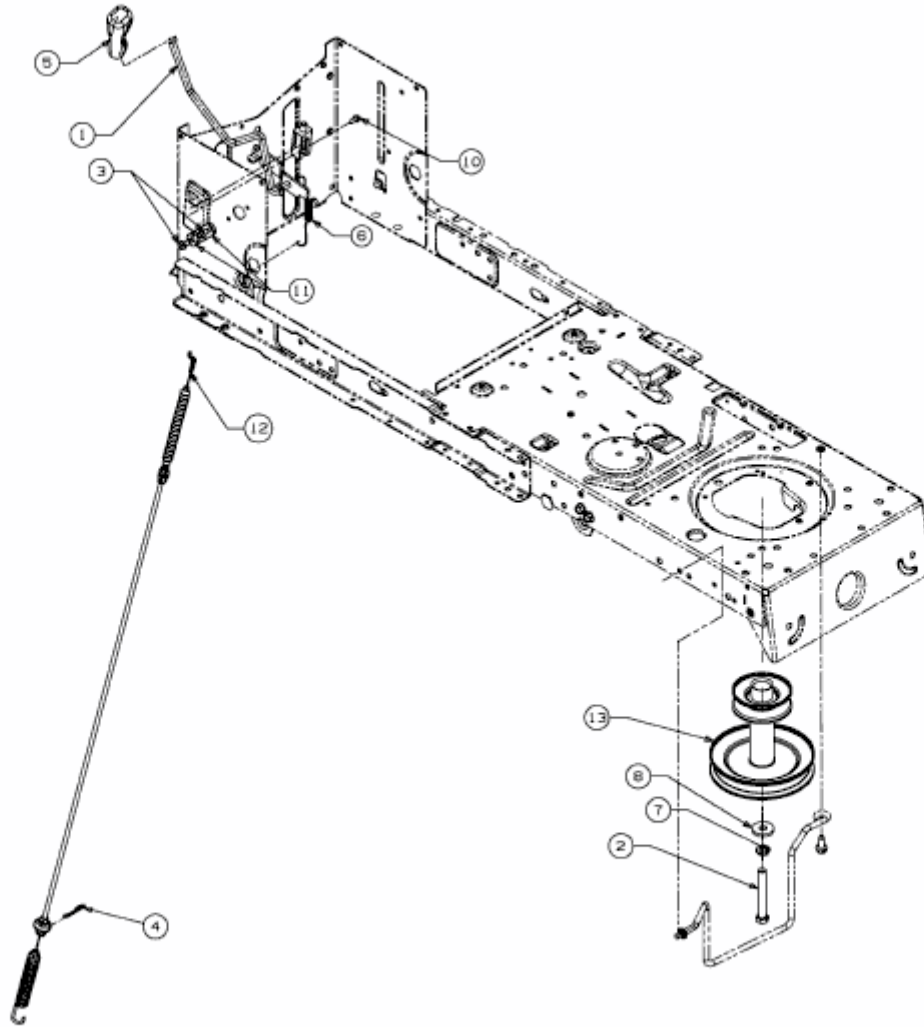

RASENTRAC 107 T/175 > 13BN76KG677 (2013) > MÄHWERKSEINSCHALTUNG,  
MOTORKEILRIEMENSCHLEIBE

E3-05555C-01