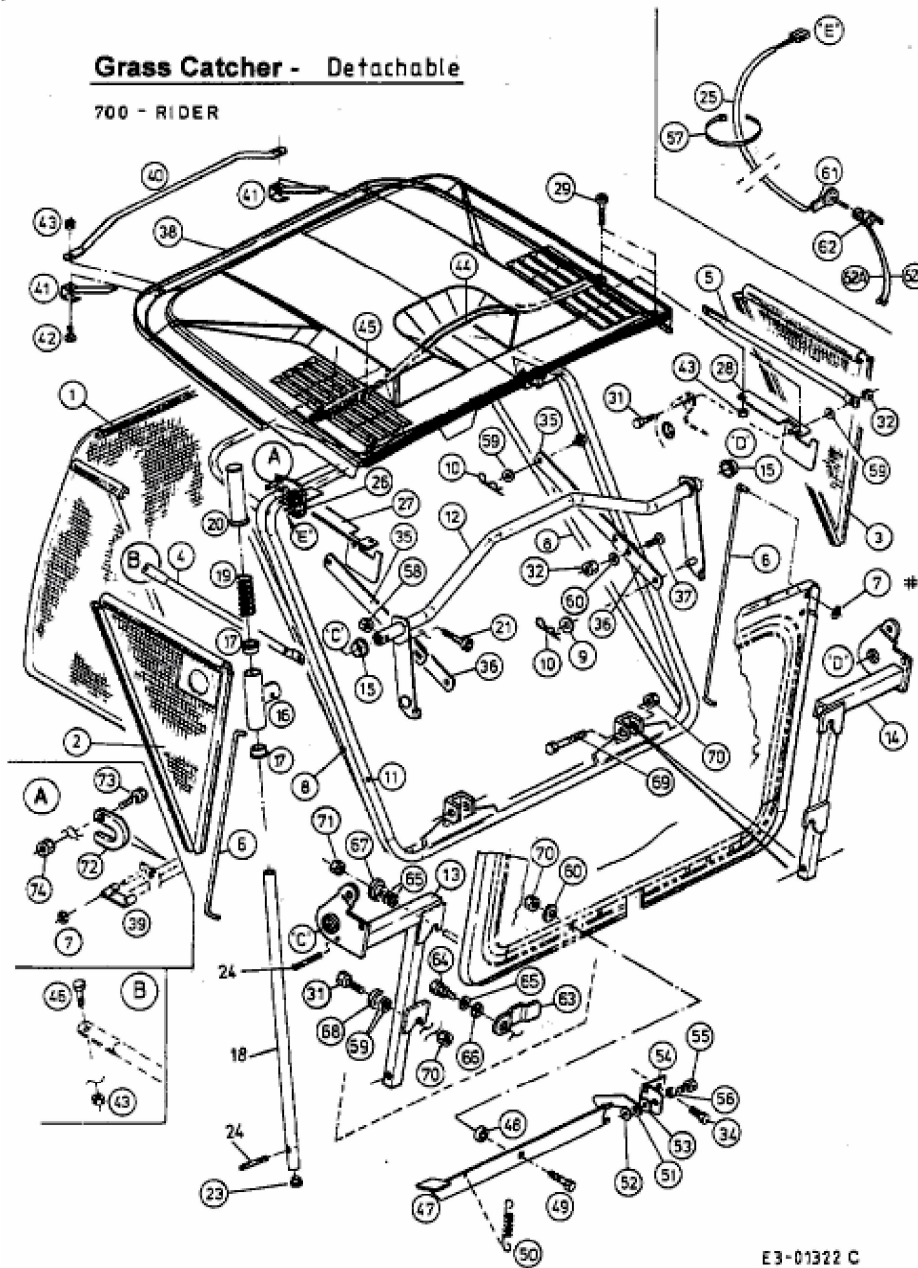

Grass Catcher - Detachable

700 - RIDER

E3-01322 C