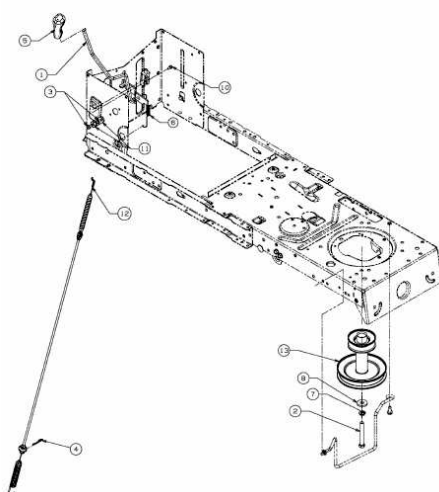

M 175/107 T > 13BN765G605 (2013) > MÄHWERKSEINSCHALTUNG,
MOTORKEILRIEMENSCHLEIFE

E3-05555C-01