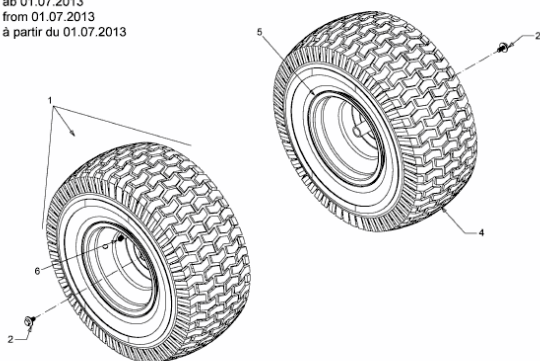

---

M 175/107 T > 13BN765G605 (2013) > RÄDER HINTEN 20X8 AB  
01.07.2013

ab 01.07.2013  
from 01.07.2013  
à partir du 01.07.2013

E3-03793B-01