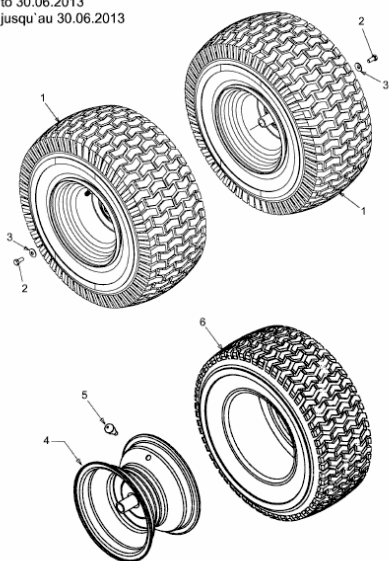

M 175/107 T > 13BN765G605 (2013) > RÄDER HINTEN 20X8 BIS
30.06.2013

bis 30.06.2013
to 30.06.2013
jusqu'au 30.06.2013

E3-03793A-01