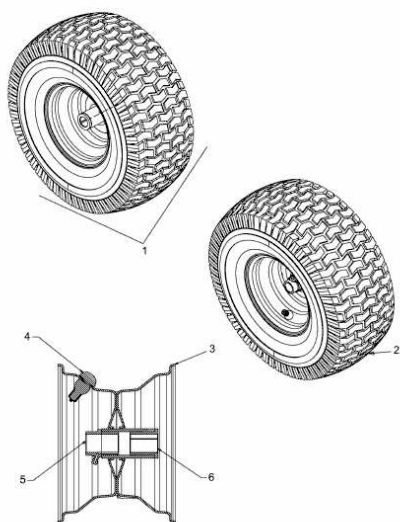

---

M 175/107 T > 13BN765G605 (2013) > RÄDER VORNE 15X6 AB  
04.02.2013

ab 04.02.2013  
from 04.02.2013  
à partir du 04.02.2013

E3-08077A-01