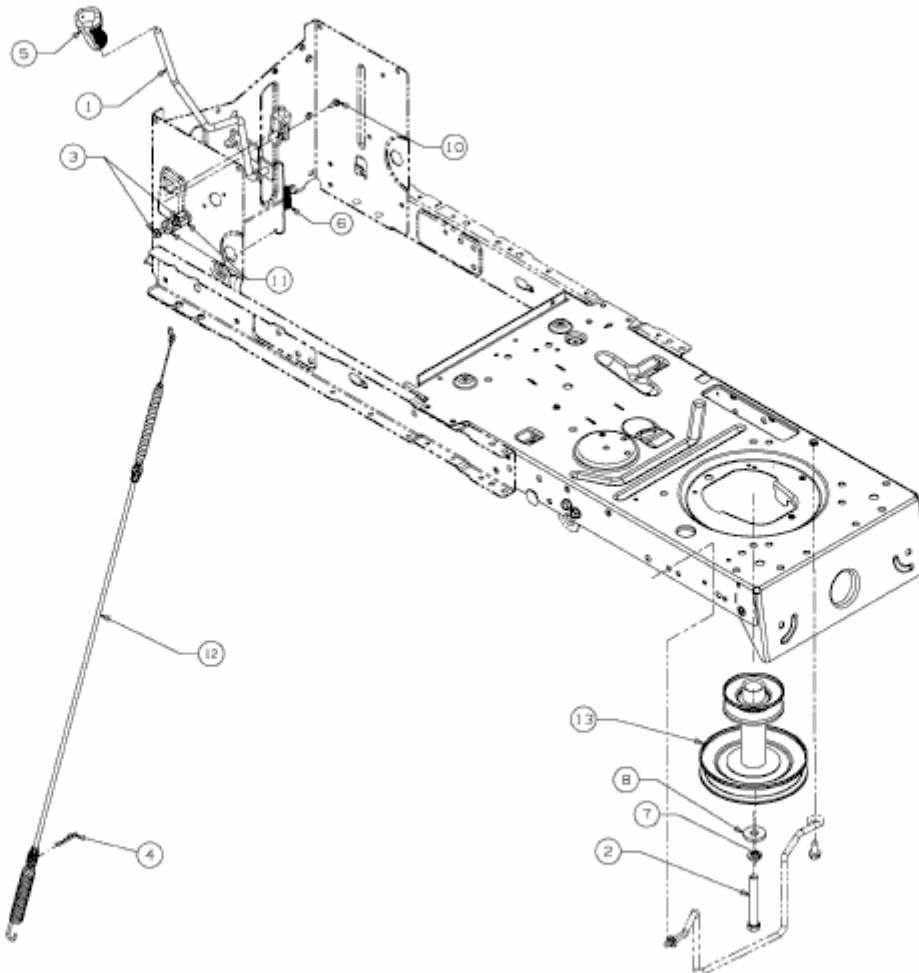

RASENTRAC 107 T/175 > 13BN763G677 (2011) > MÄHWERKSEINSCHALTUNG,  
MOTORKEILRIEMENSCHIBE

E3-05555A-01