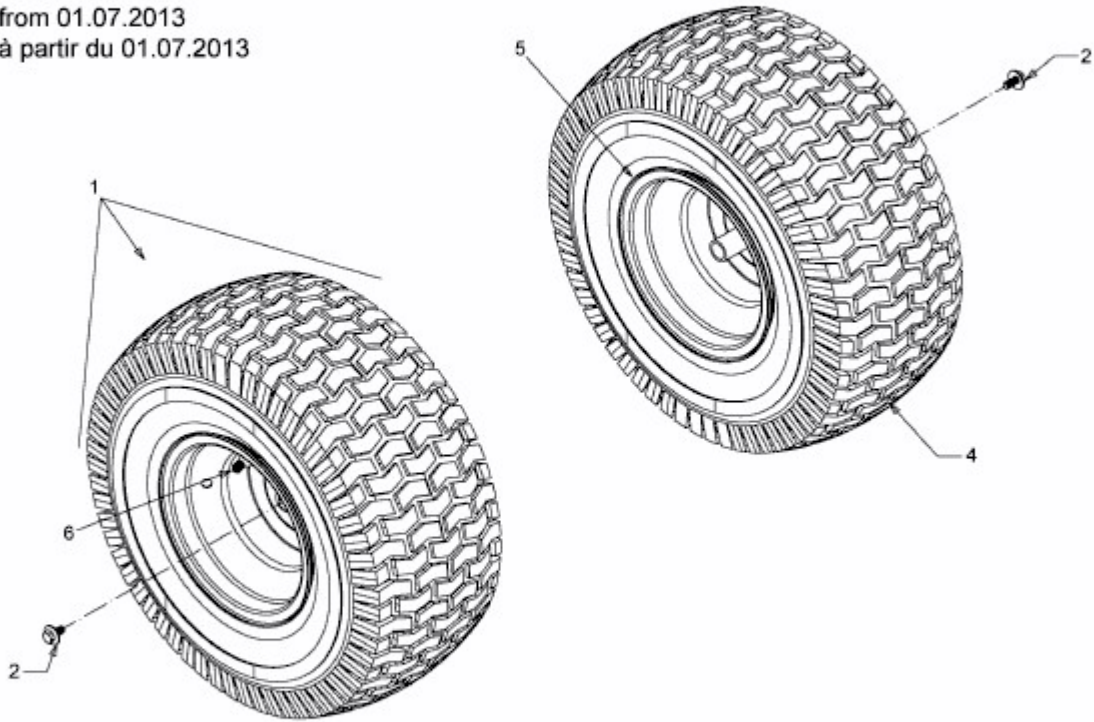

GG 175 > 13BN763G607 (2013) > RÄDER HINTEN 20X8 AB 01.07.2013

ab 01.07.2013
from 01.07.2013
à partir du 01.07.2013

E3-03793B-01