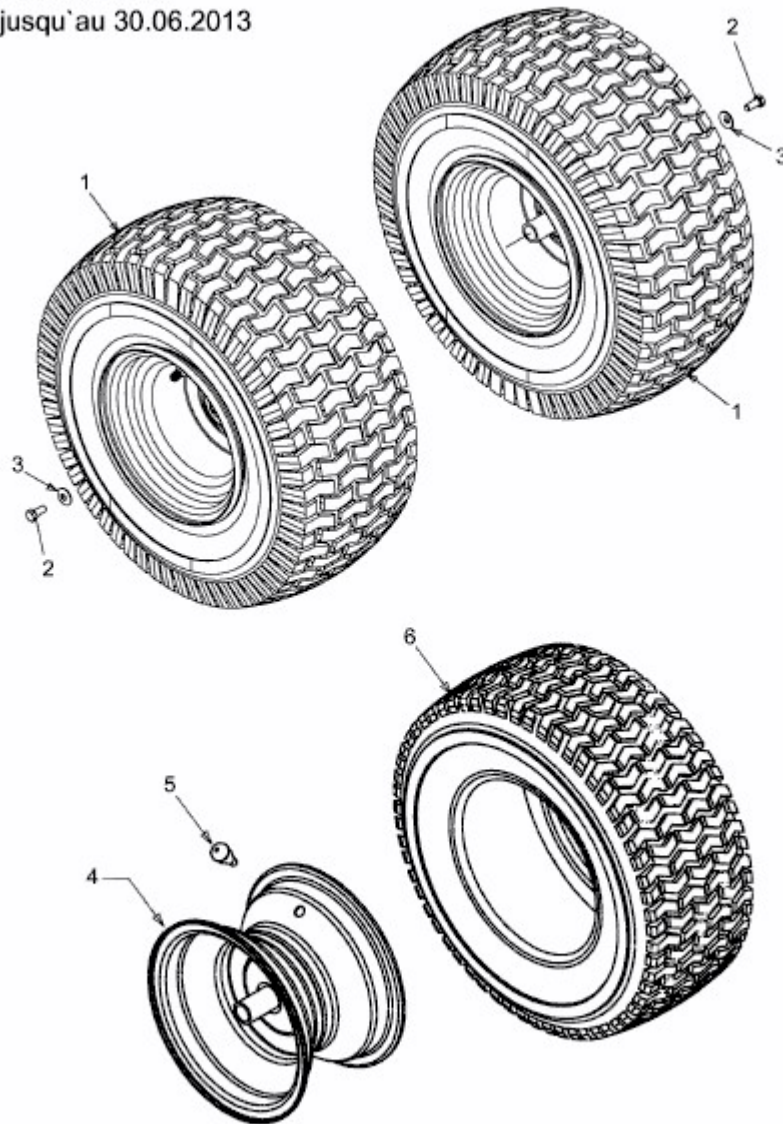

GG 175 > 13BN763G607 (2013) > RÄDER HINTEN 20X8 BIS 30.06.2013

bis 30.06.2013
to 30.06.2013
jusqu'au 30.06.2013

E3-03793A-01