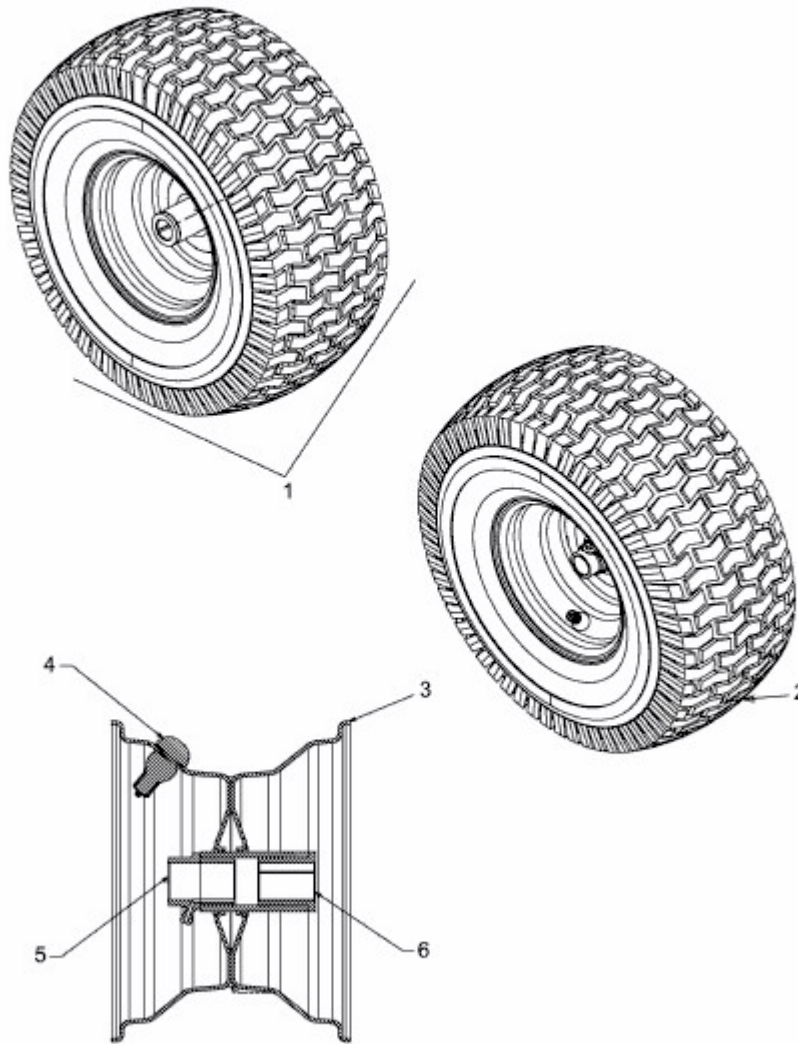

GG 175 > 13BN763G607 (2013) > RÄDER VORNE 15X6 AB 04.02.2013

ab 04.02.2013
from 04.02.2013
à partir du 04.02.2013

E3-08077A-01