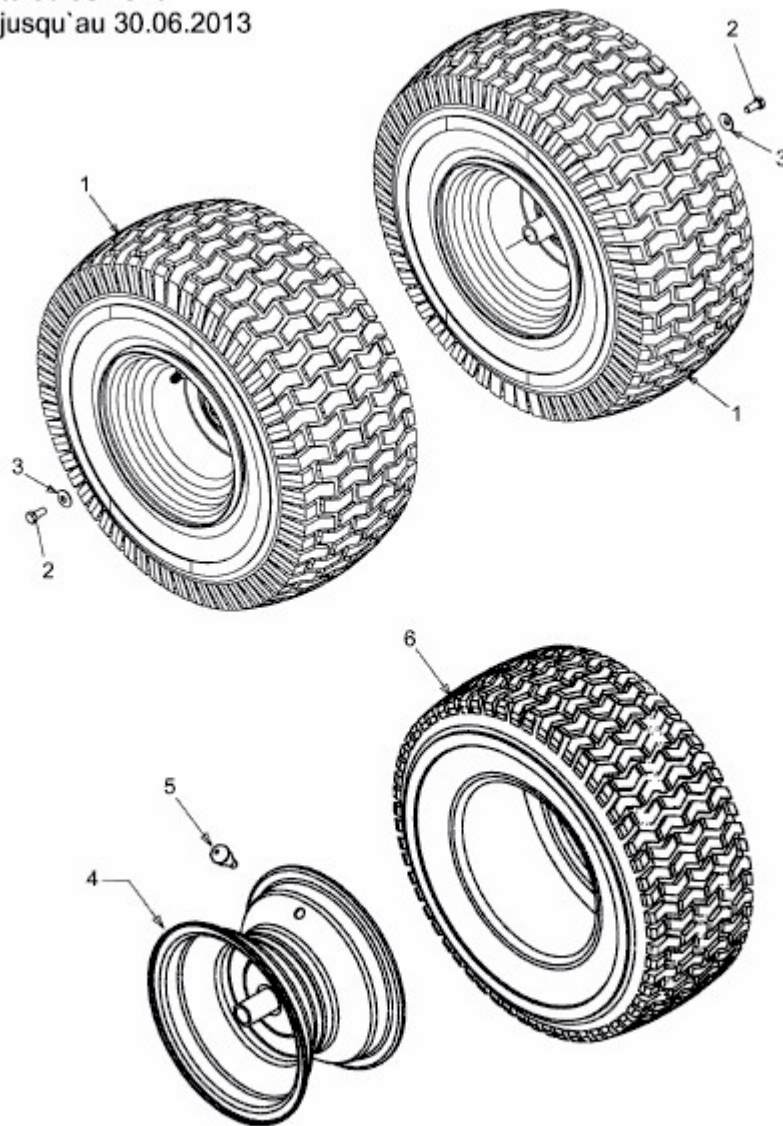

GG 175 > 13BN763G607 (2012) > RÄDER HINTEN 20X8 BIS 30.06.2013

bis 30.06.2013  
to 30.06.2013  
jusqu'au 30.06.2013

E3-03793A-01