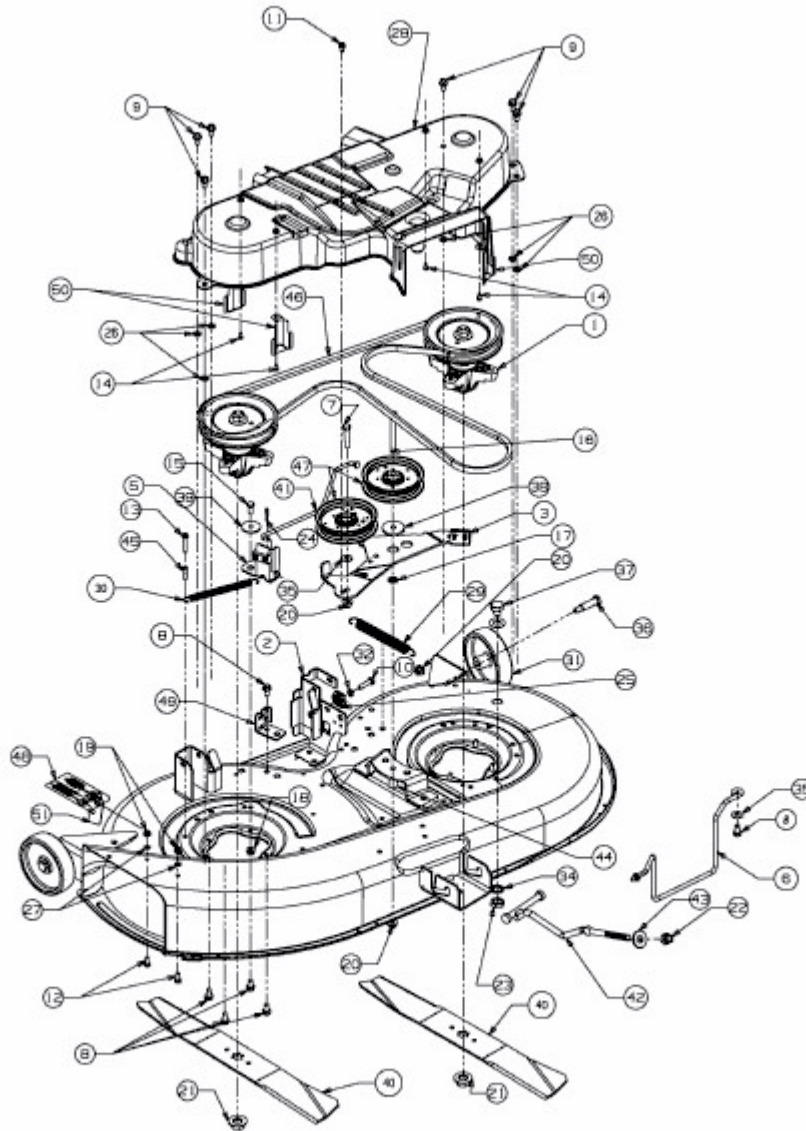

GG 175 > 13BN763G607 (2012) > MÄHWERK G (42"/107CM)

E3-02764E-01