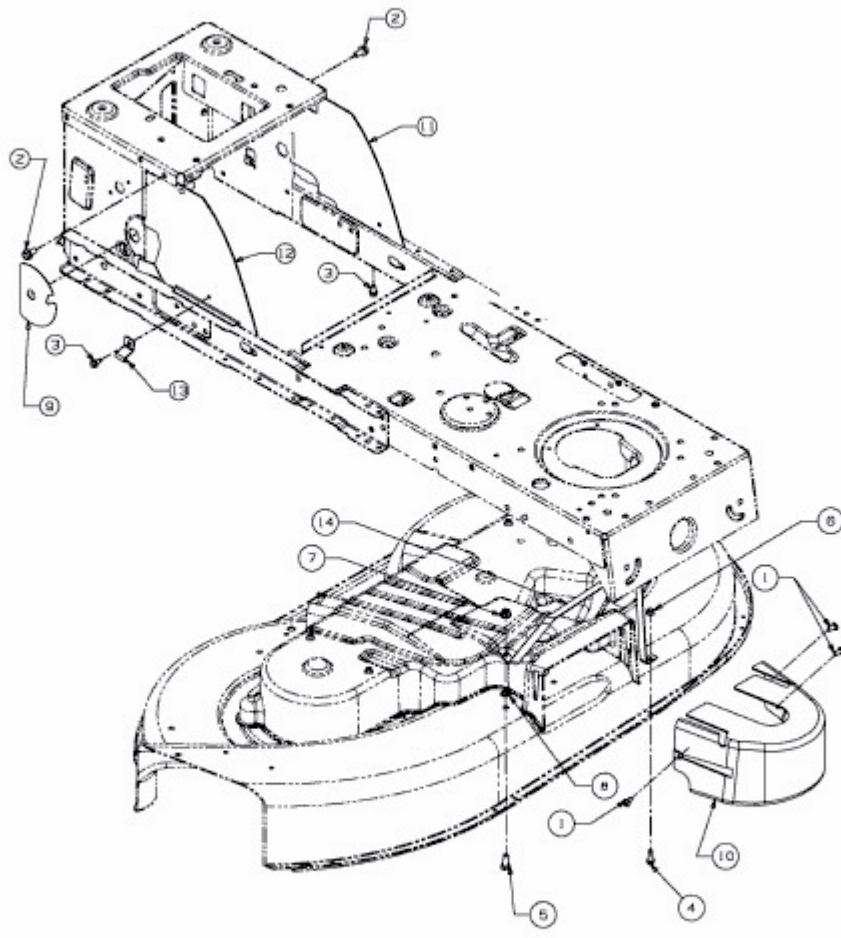

GG 175 > 13BN763G607 (2012) > ABDECKUNGEN MÄHWERK G (42"/107CM)

E3-03852D-01