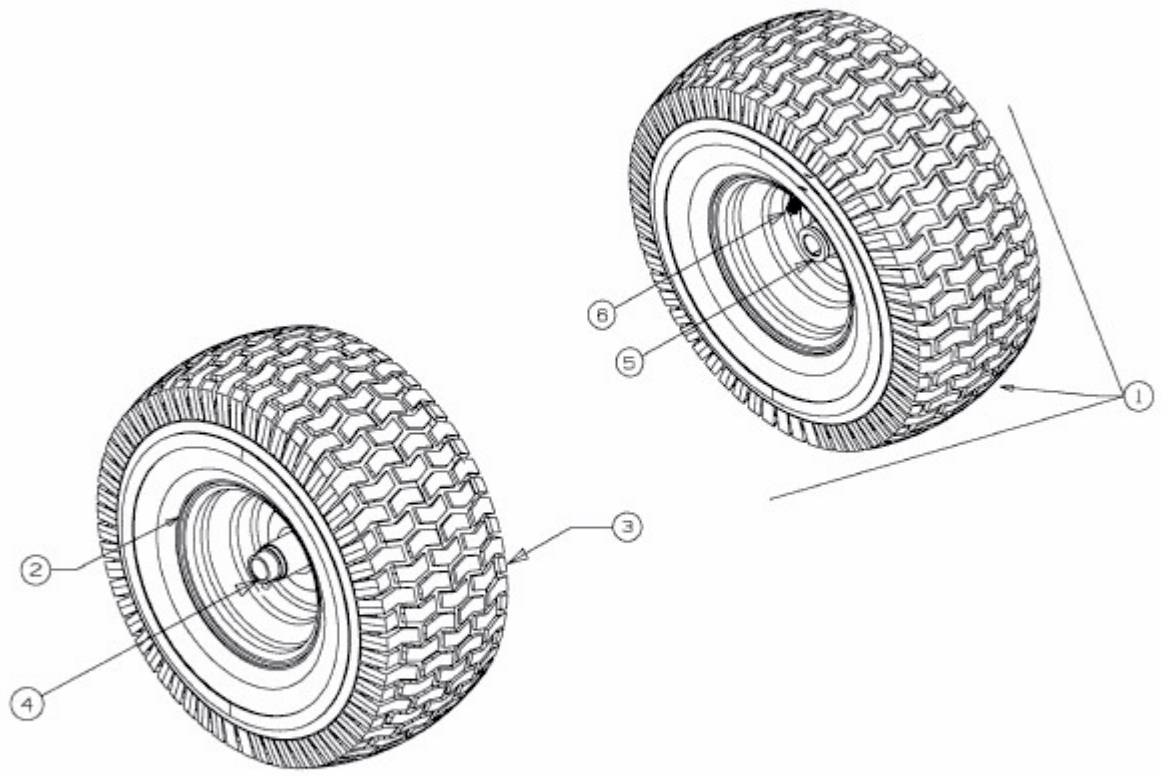

GG 175 > 13BN763G607 (2012) > RÄDER VORNE 15X6

E3-02085B-01