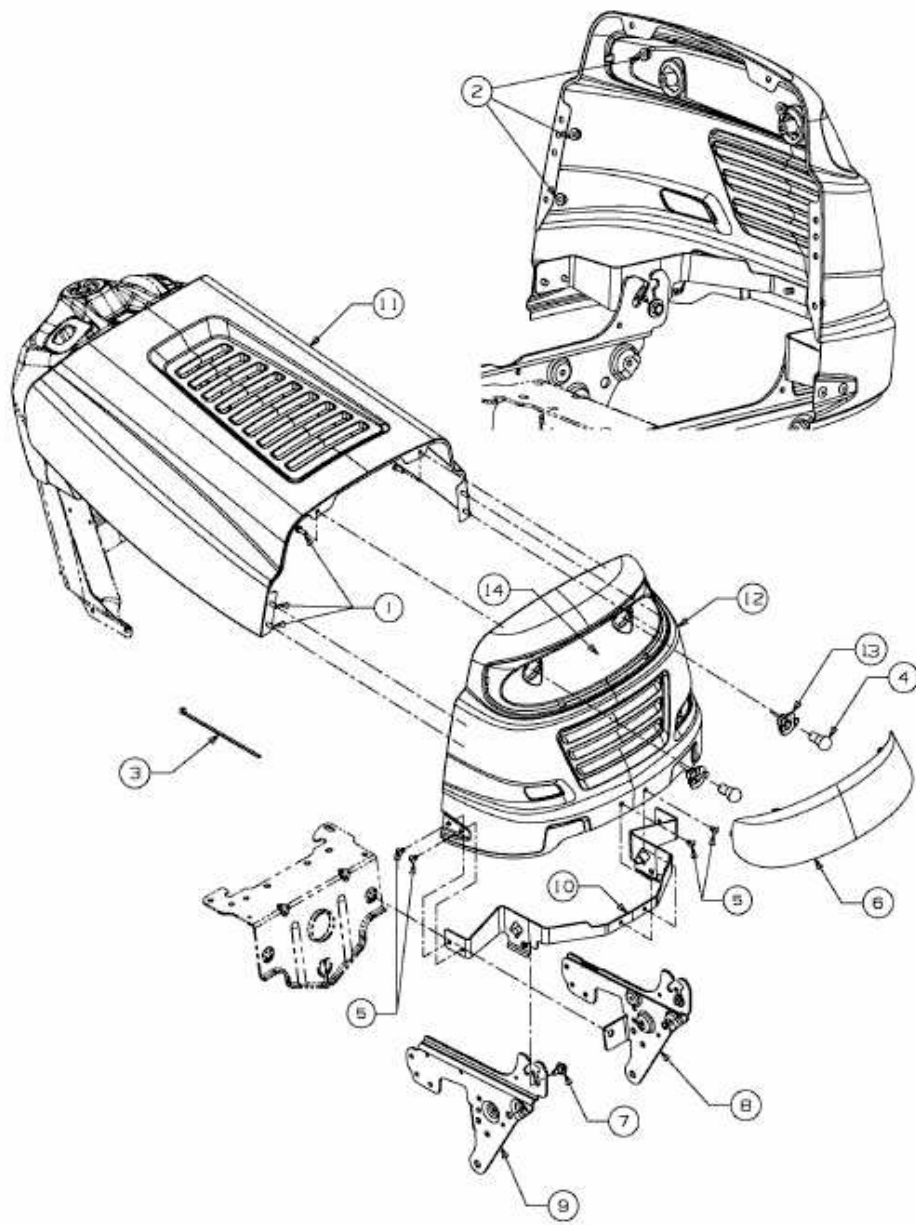

SMART RG 175 > 13BN761G600 (2013) > MOTORHAUBE 1-STYLE

E3-07478A-01