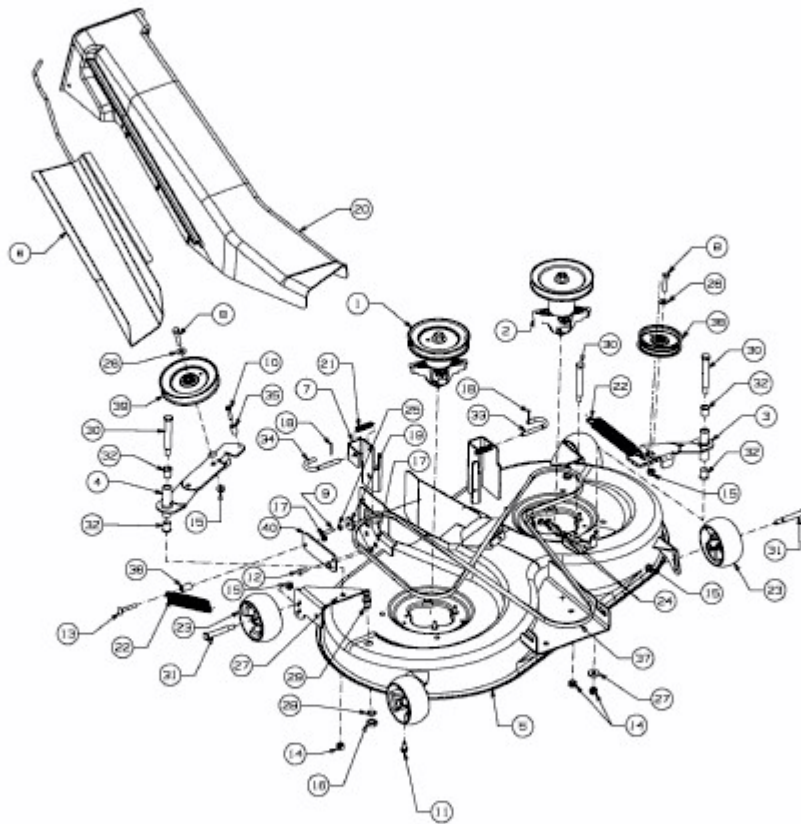

KOMMAND 105/17,5 HPLUS > 13BN49KN637 (2011) > MÄHWERK N (41"/105CM)

E3-06674A-01