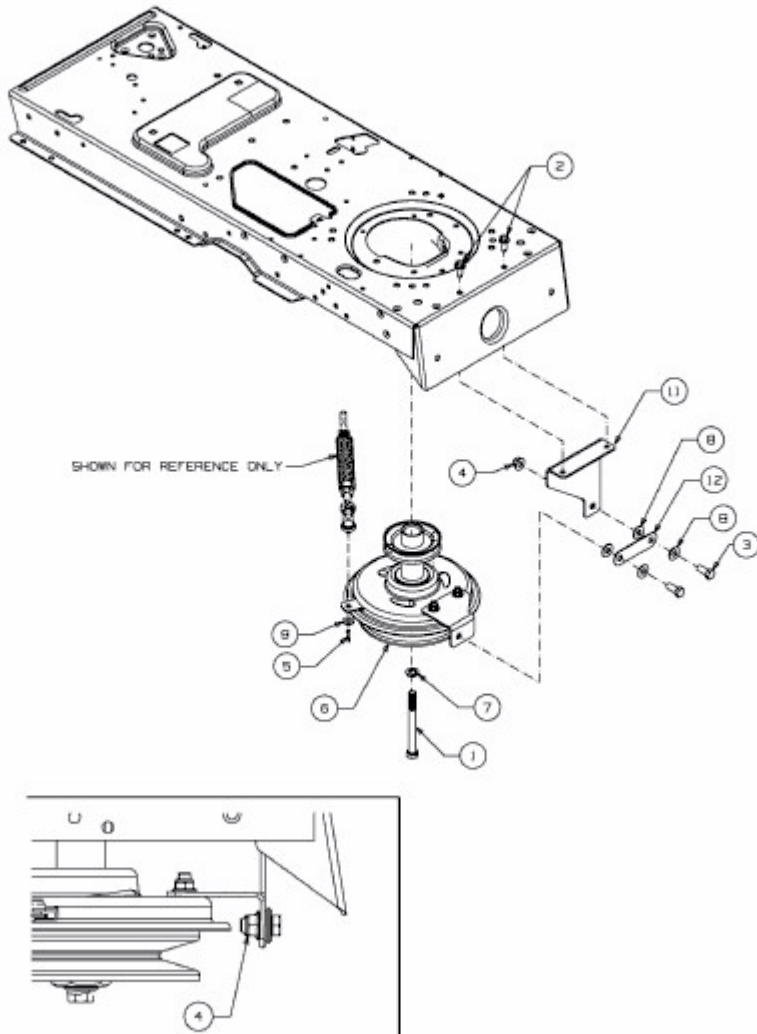

KOMMAND 105/17,5 HPLUS > 13BN49KN637 (2011) > MOTORKEILRIEMENSCHLEIBE

E3-05296A-01