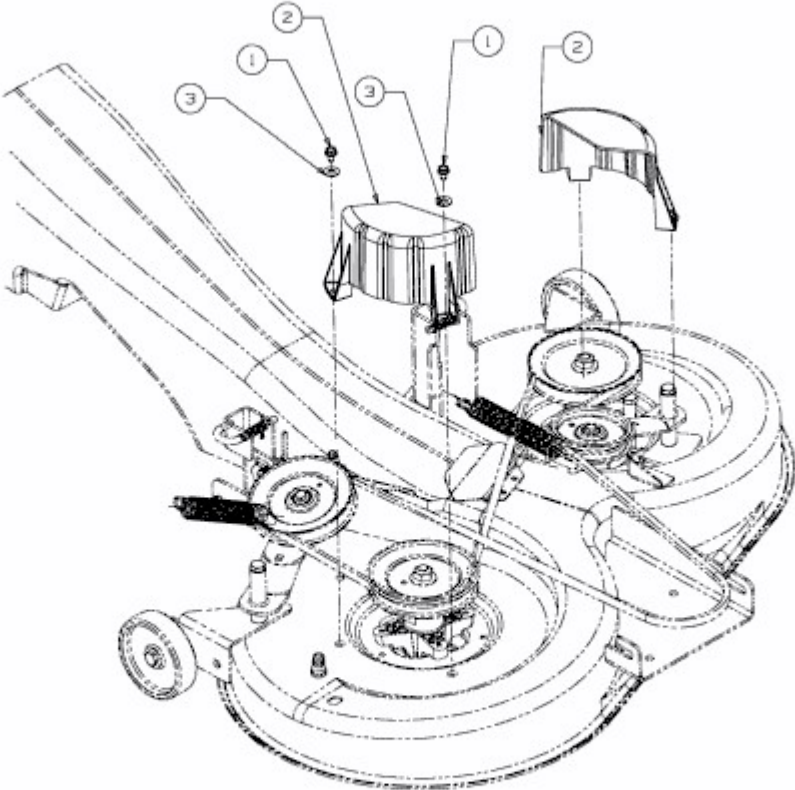

KOMMAND 105/17,5 HPLUS > 13BN49KN637 (2011) > ABDECKUNGEN MÄHWERK N (41"/105CM)

E3-05187A-01