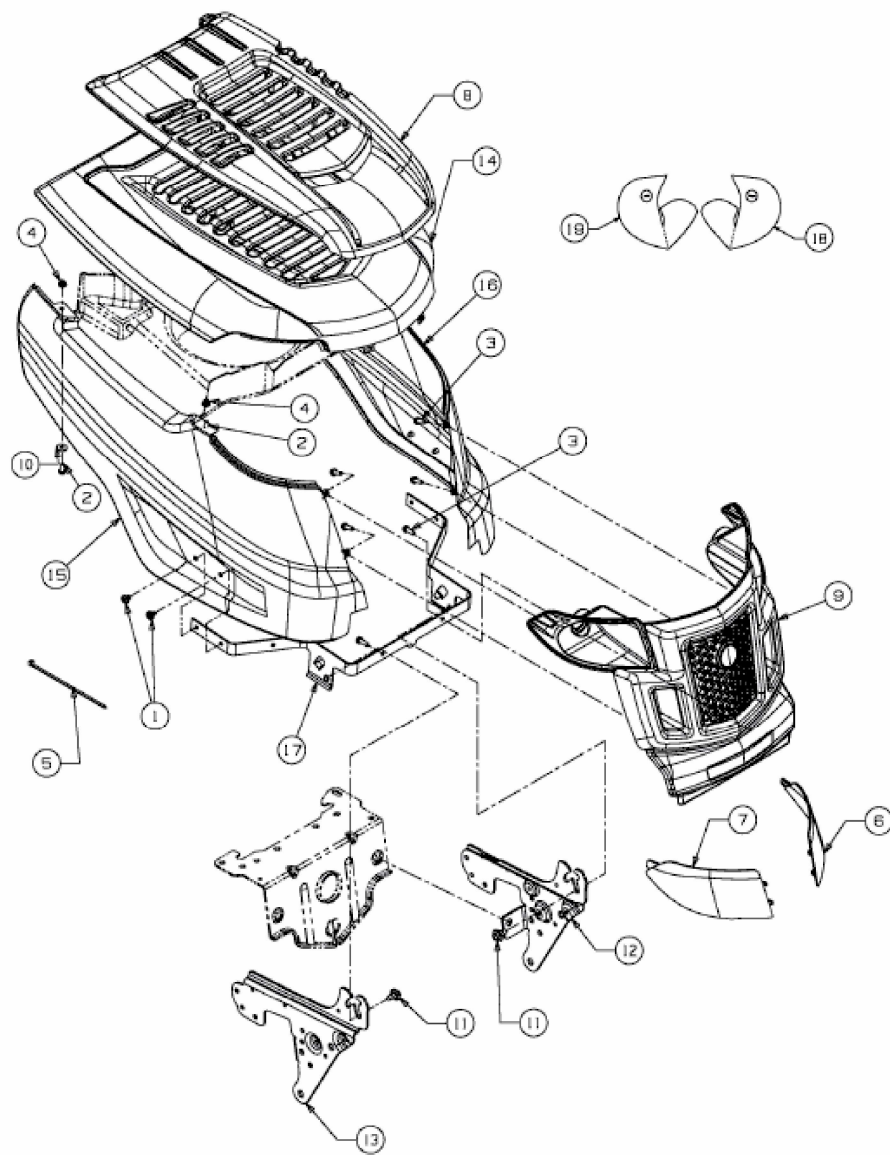

KROSSER PLUS 105/17,5 H > 13BN49KN636 (2011) > MOTORHAUBE K-STYLE

E3-04918A-01