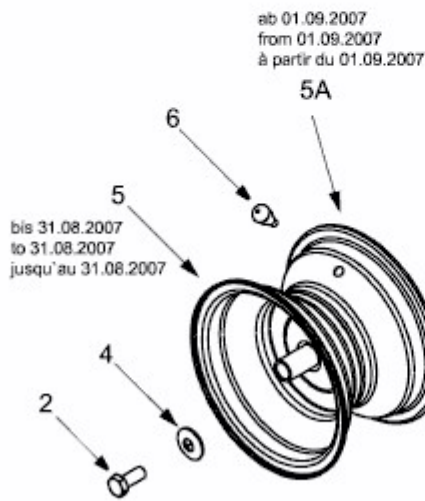

KOMMAND 105/17,5 HPLUS > 13BN49KN437 (2011) > RÄDER HINTEN 18X9.5 BIS 30.06.2013

bis 30.06.2013
to 30.06.2013
jusqu'au 30.06.2013

E3-02084B-01