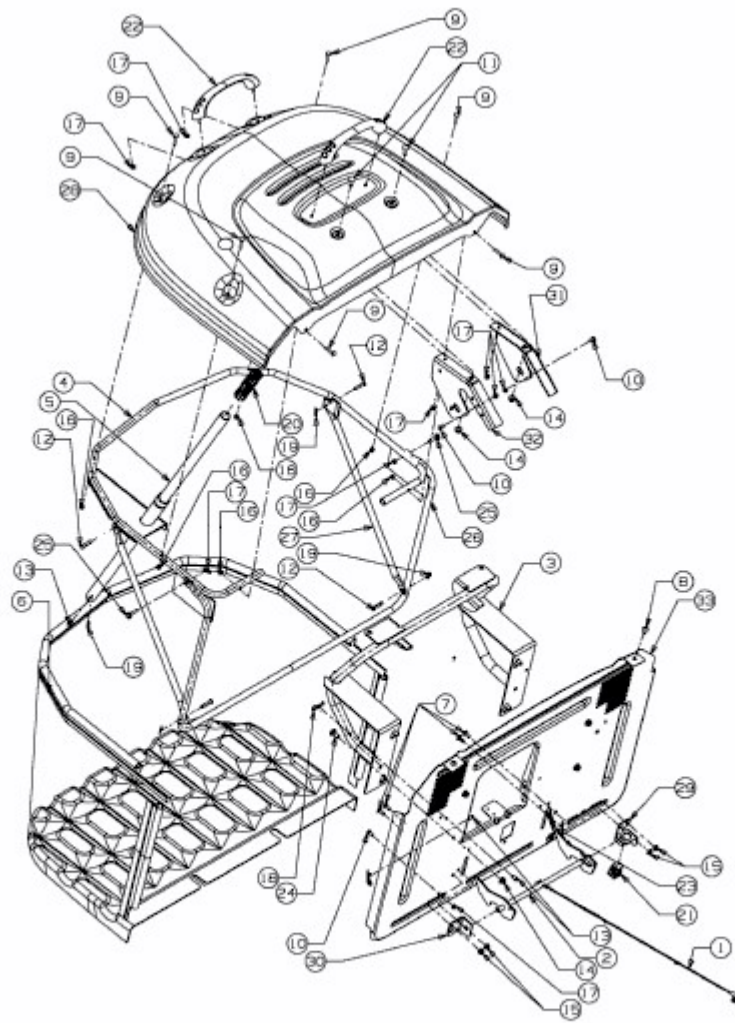

KOMMAND 105/17,5 HPLUS > 13BN49KN437 (2011) > GRASFANGVORRICHTUNG

E3-06691A-01