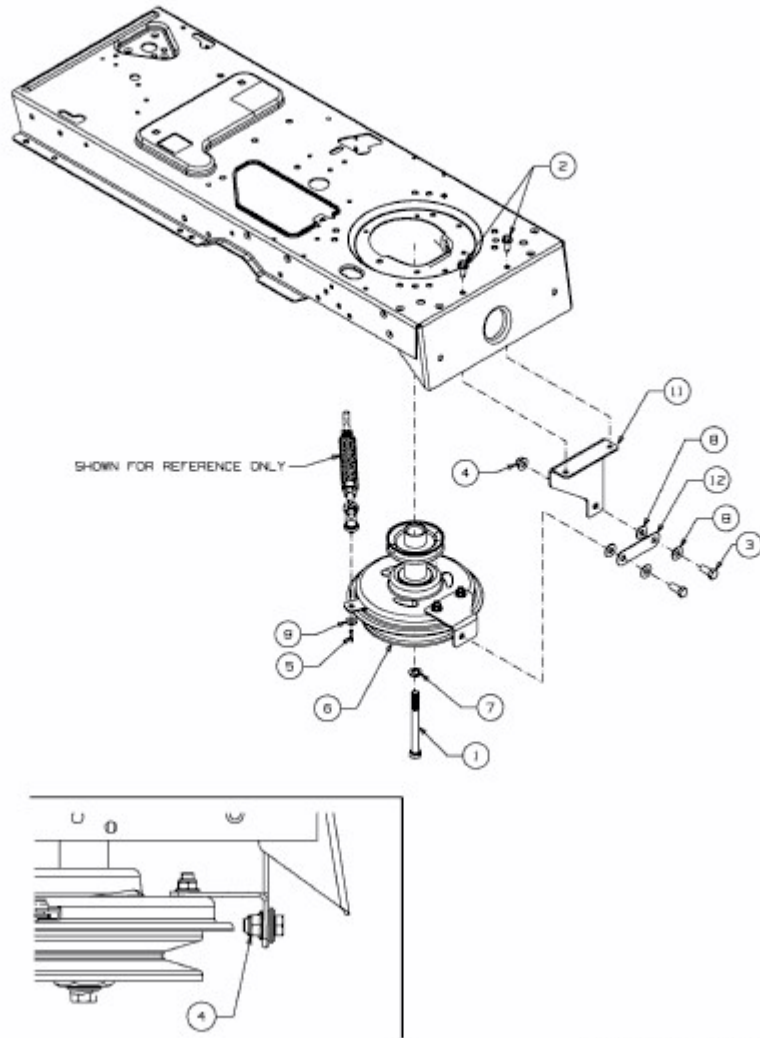

KOMMAND 105/17,5 HPLUS > 13BN49KN437 (2011) > MOTORKEILRIEMENSCHLEIBE

E3-05296A-01