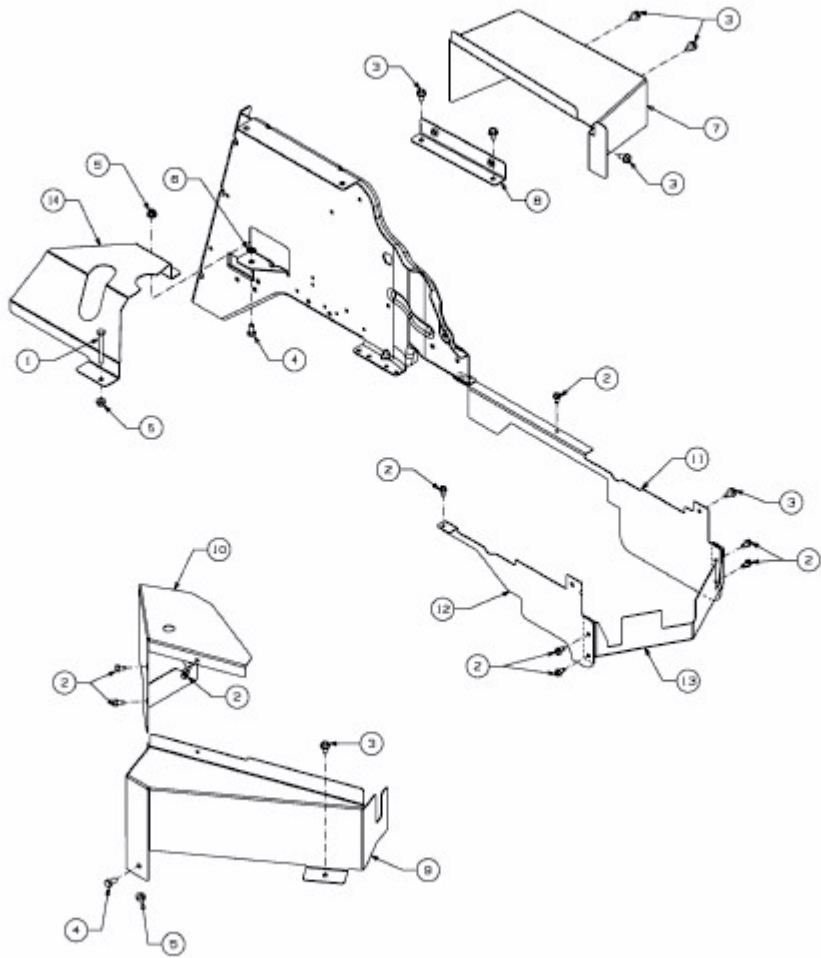

KOMMAND 105/17,5 HPLUS > 13BN49KN437 (2011) > ABDECKUNGEN MÄHWERK N (41"/105CM)

E3-04907C-01