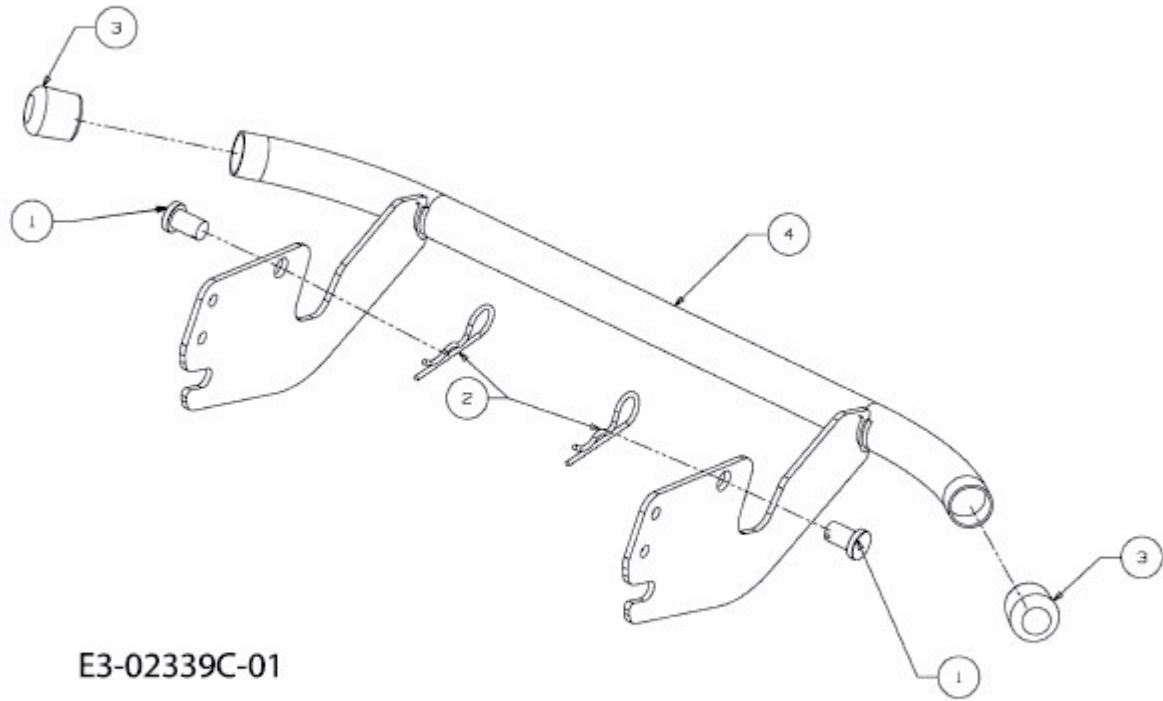

KOMMAND 105/17,5 HPLUS > 13BN49KN437 (2011) > STOSSSTANGE

E3-02339C-01