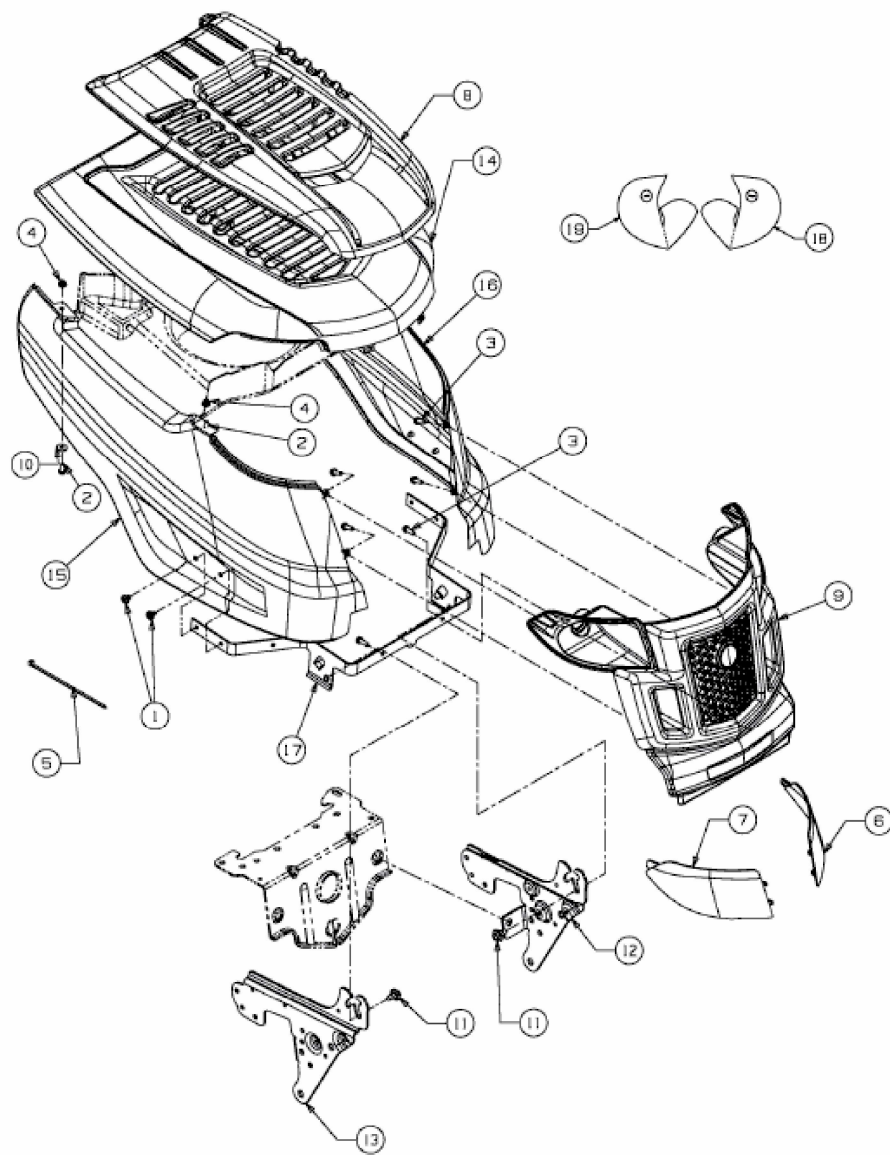

KROSSER PLUS 105/17,5 H > 13BN49KN436 (2011) > MOTORHAUBE K-STYLE

E3-04918A-01