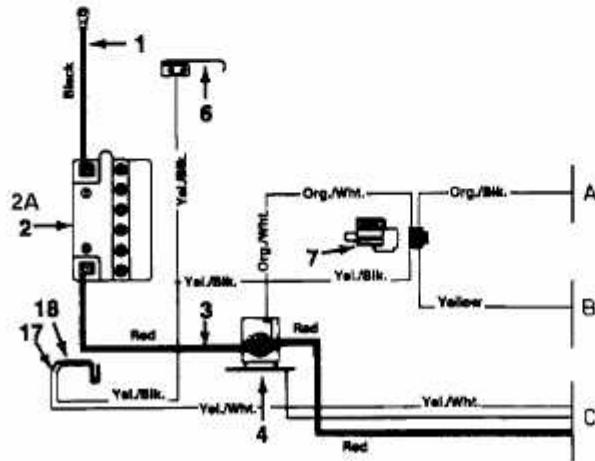

GOLDEN SPRINT 1700 > 13BN47GA604 (1997) > SCHALTPLAN EINZYLINDER

E3-01306A-01