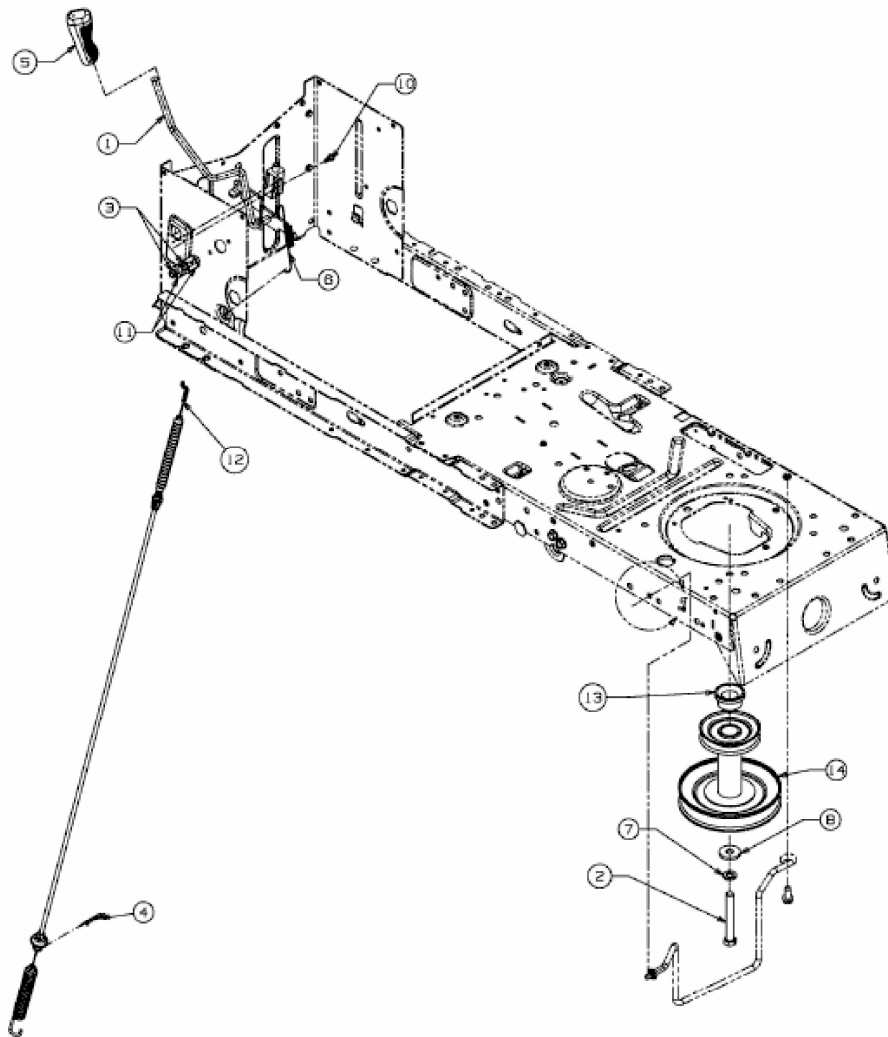

SAEL 108/15,5 H > 13BM79KG632 (2013) > MÄHWERKSEINSCHALTUNG,  
MOTORKEILRIEMENSCHIBE

E3-05556C-01