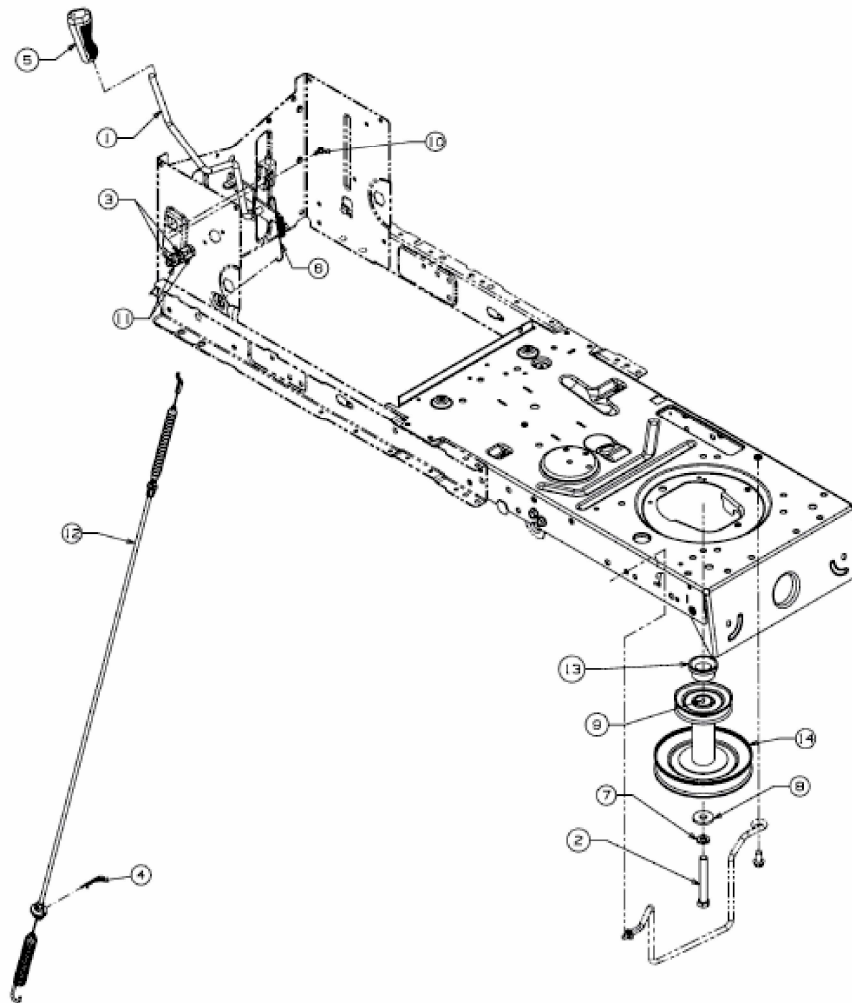

SAEL 108/15,5 H > 13BM79KG632 (2012) > MÄHWERKSEINSCHALTUNG,
MOTORKEILRIEMENSCHIBE

E3-05556B-01