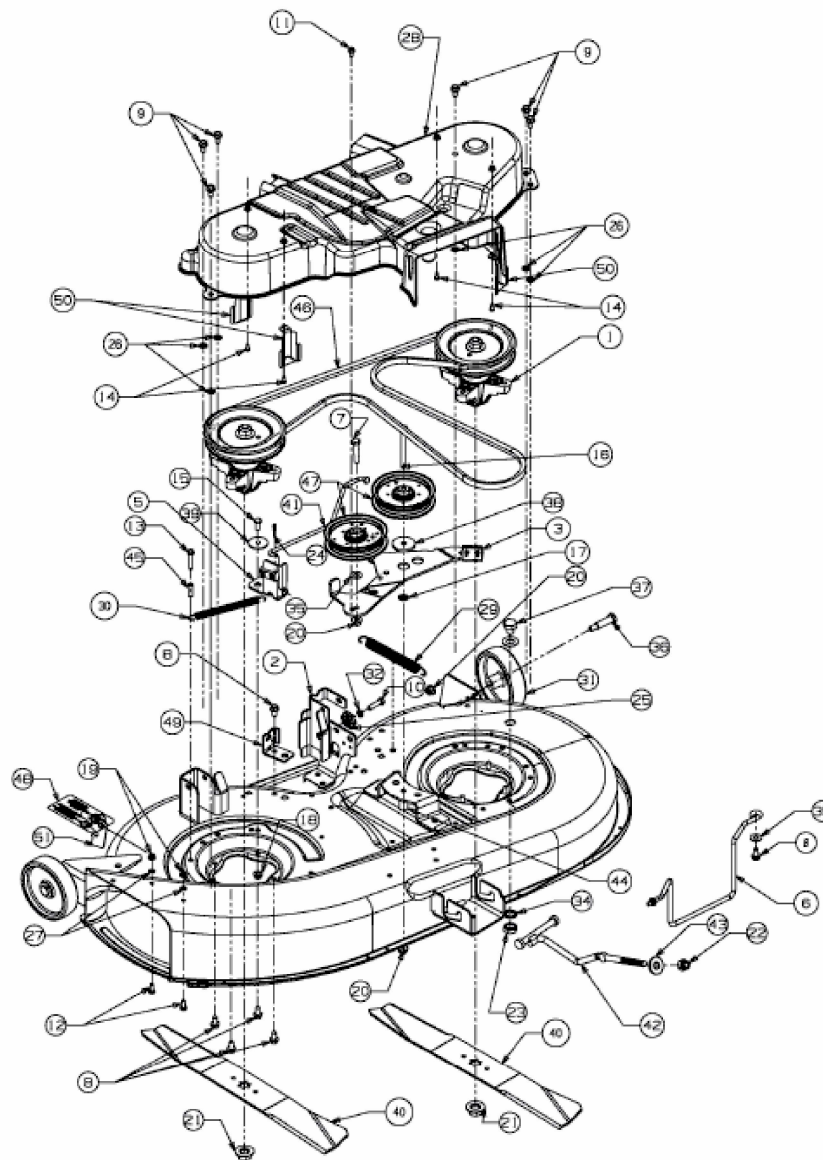

SAEL 108/15,5 H > 13BM79KG632 (2012) > MÄHWERK G (42"/107CM)

E3-02764E-01