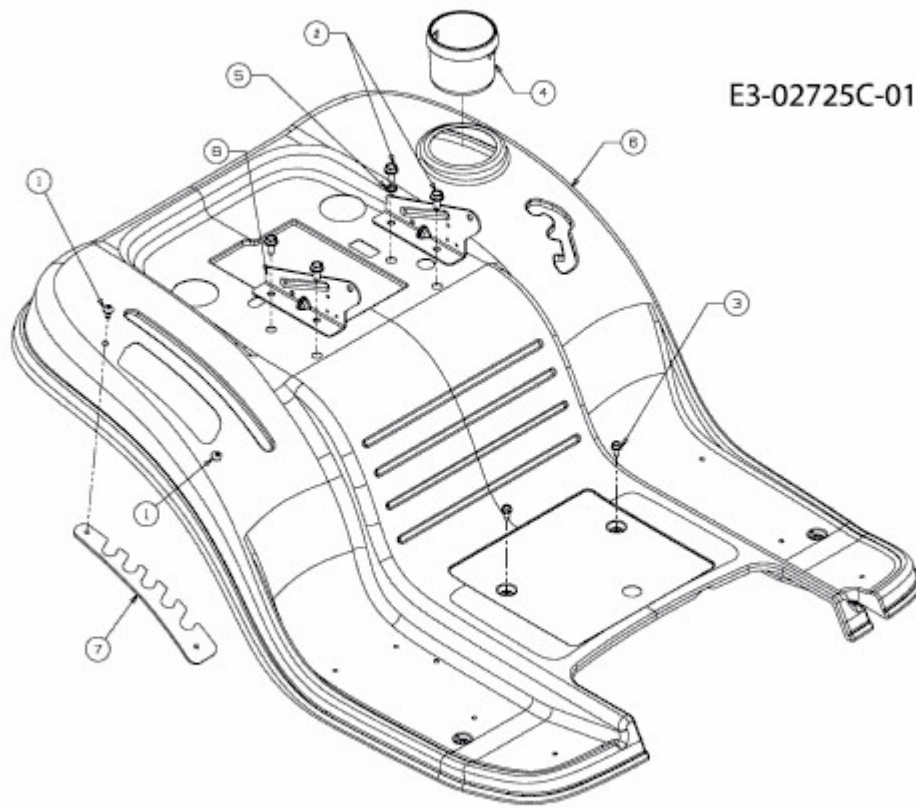

STORM 108/15,5 T > 13BM77KG637 (2011) > SITZWANNE

E3-02725C-01