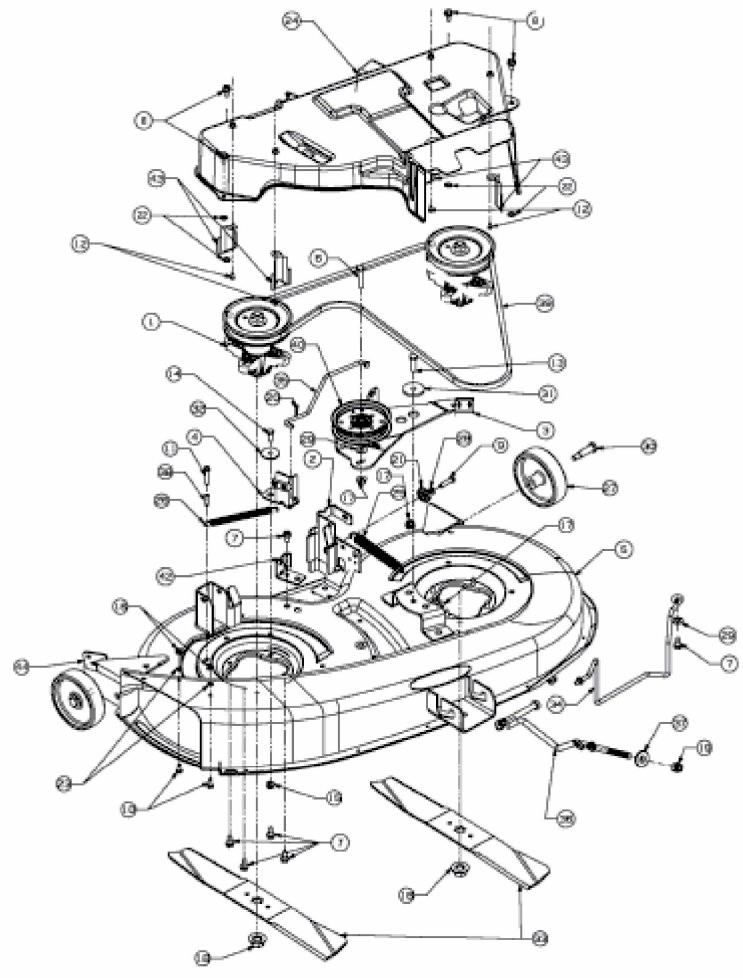

RANGER 1 (155/96 T) > 13BM778F661 (2012) > MÄHWERK F (38"/96CM)

E3-02763D-01