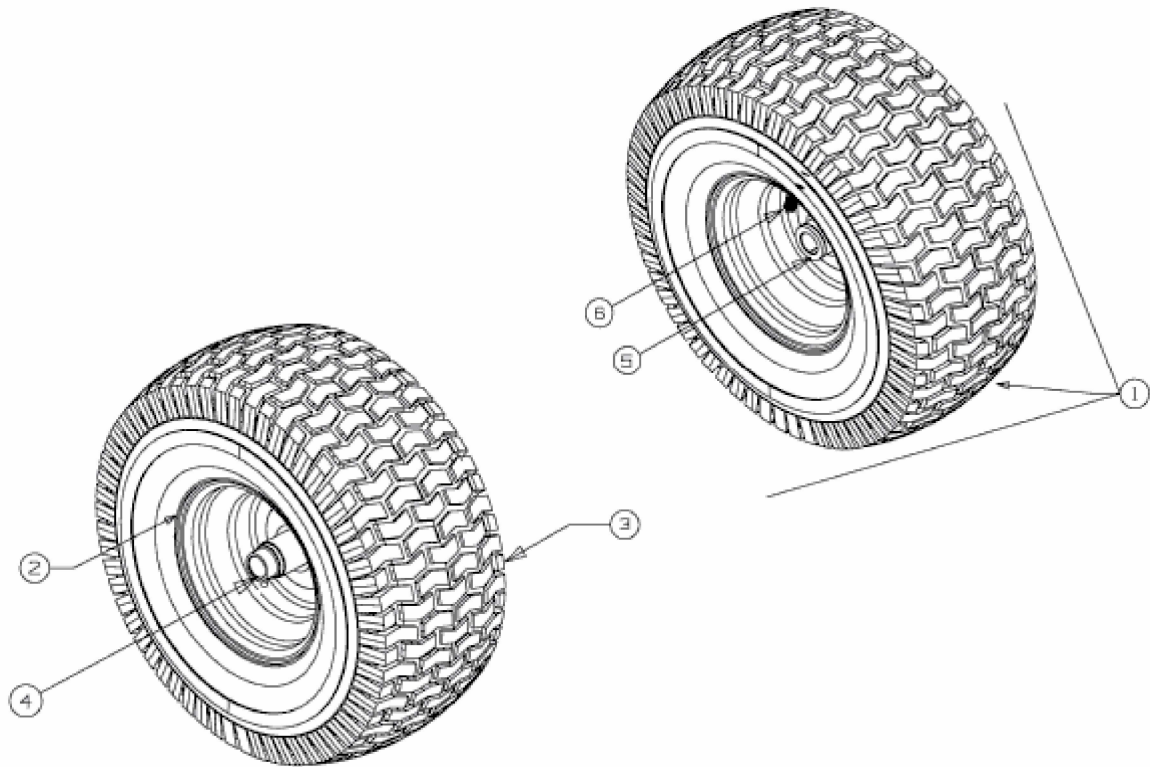

RANGER 1 (155/96 T) > 13BM778F661 (2012) > RÄDER VORNE 15X6

E3-02085B-01