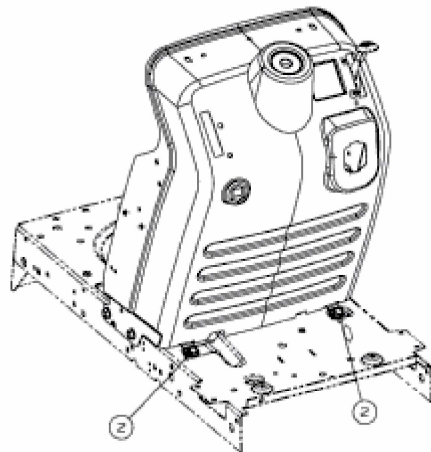

RANGER 1 (155/96 T) > 13BM778F661 (2011) > ARMATURENBRETT

E3-02734D-01