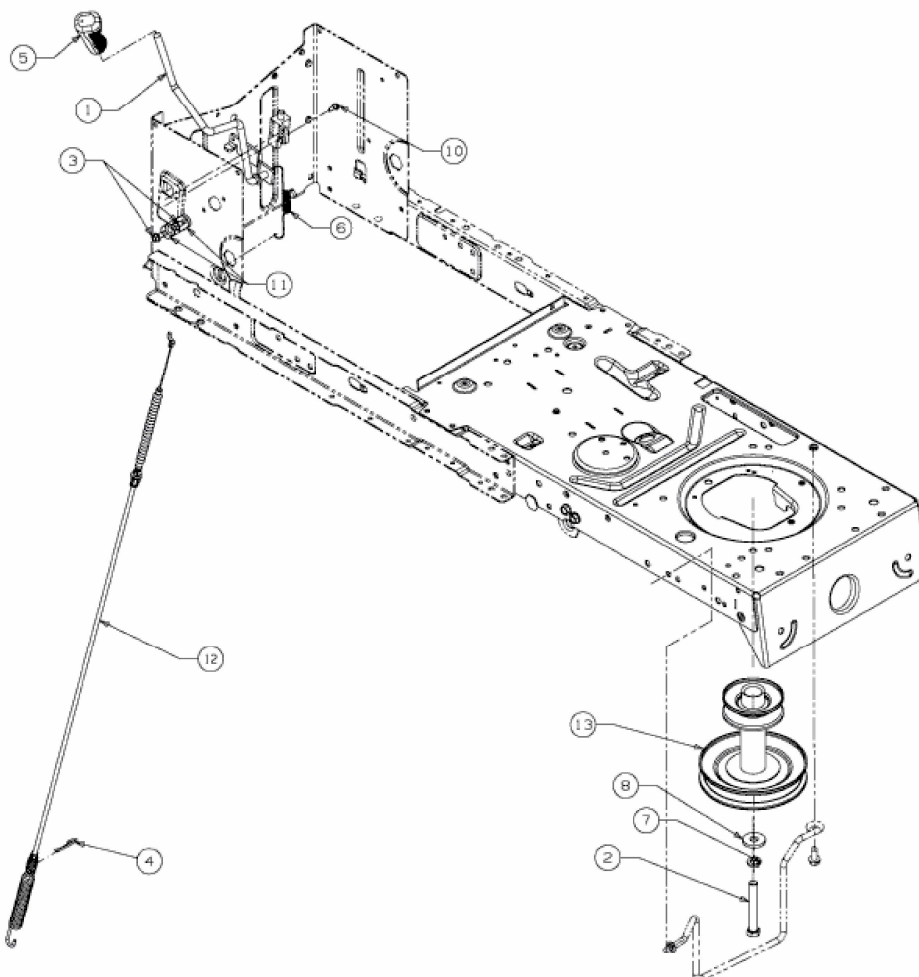

155/96 T > 13BM763F686 (2011) > MÄHWERKSEINSCHALTUNG,
MOTORKEILRIEMENSCHIBE

E3-05555A-01