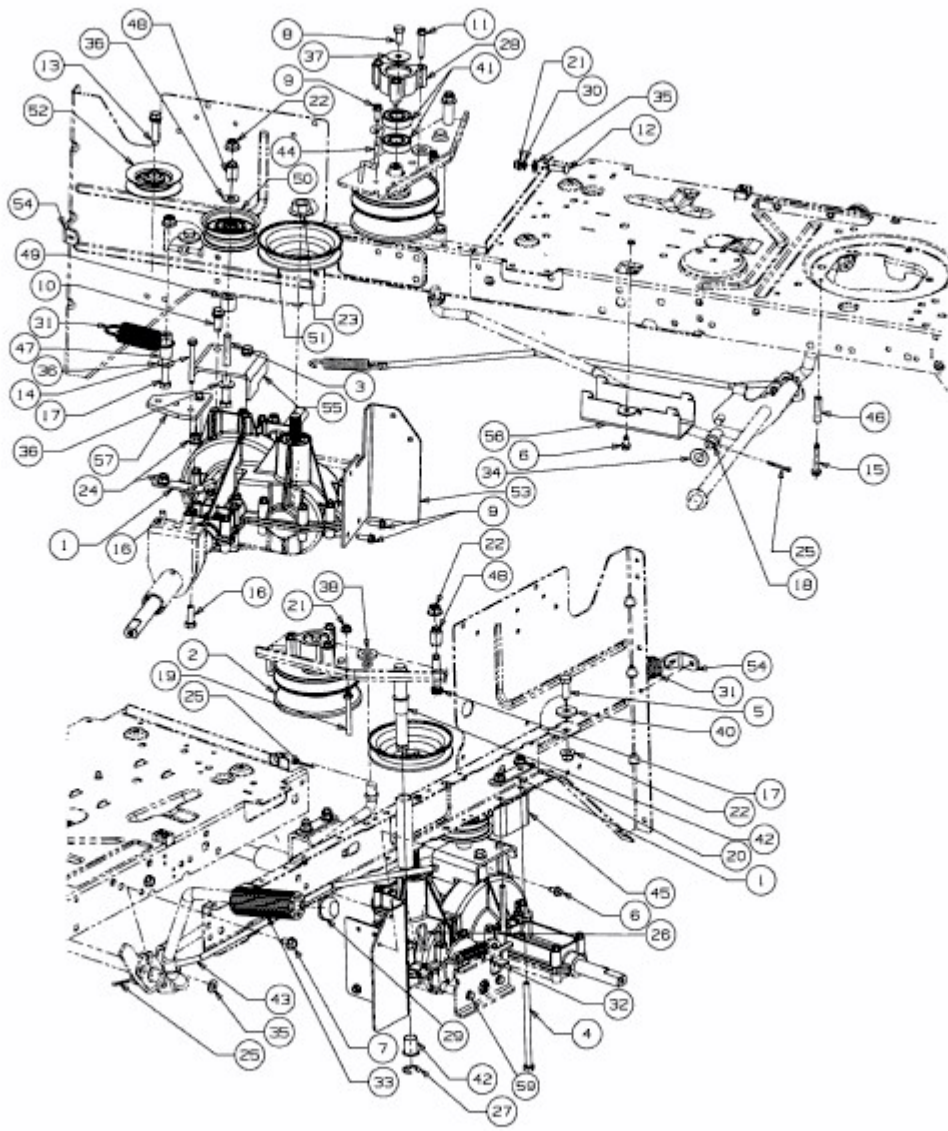

MASTERCUT 92-145 > 13BM761E659 (2011) > FAHRANTRIEB, VARIATOR

E3-03858E-01