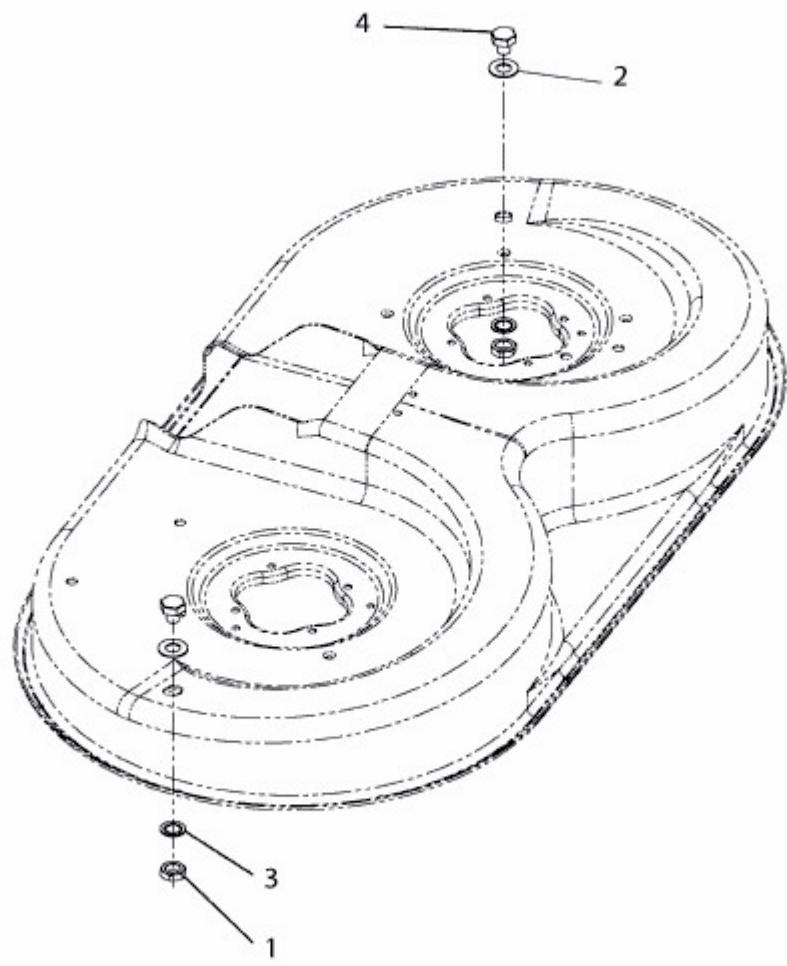

MASTERCUT 92-145 > 13BM761E659 (2011) > VERSCHLUSSDECKEL WASCHDÜSE MÄHWERK

E3-05374A-01