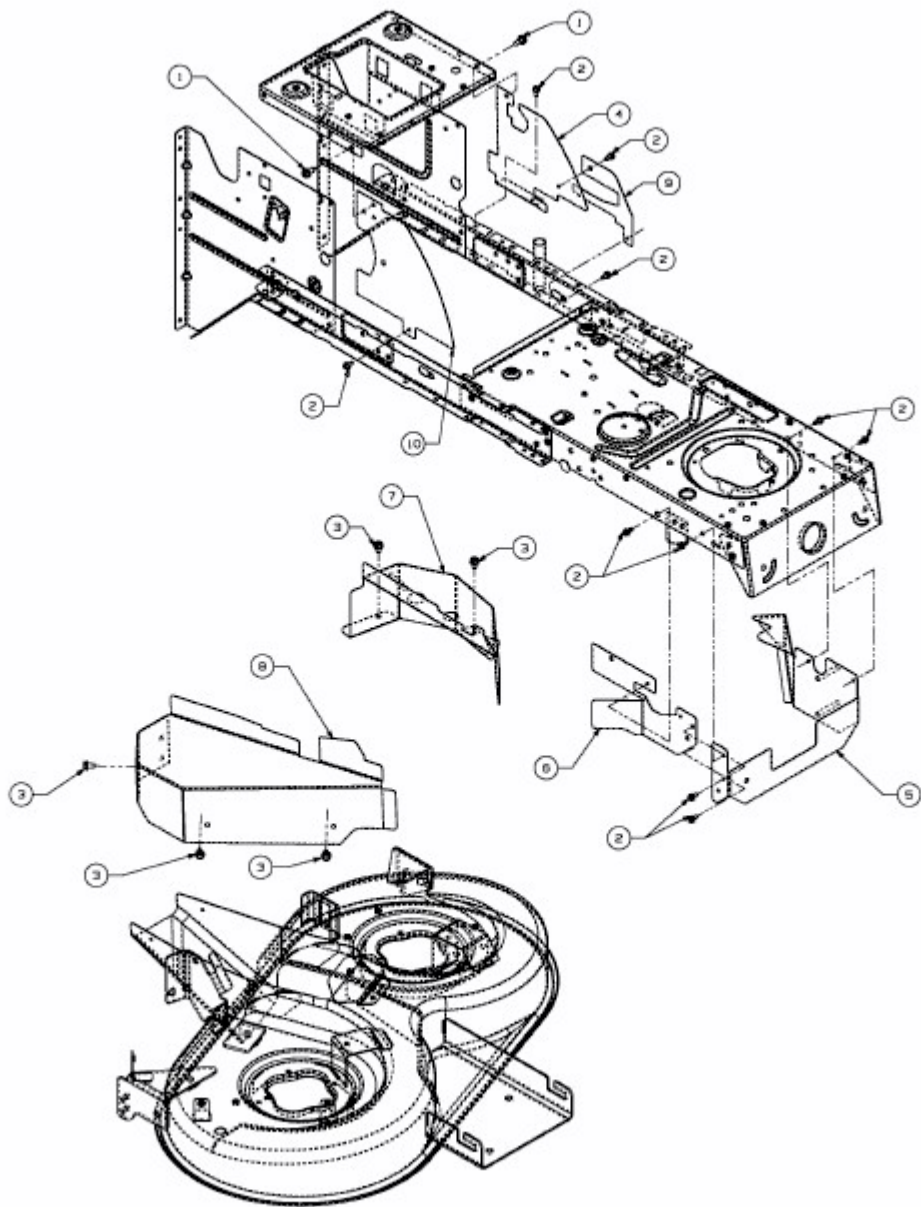

MASTERCUT 92-145 > 13BM761E659 (2011) > KEILRIEMENSCHUTZ MÄHWERK E (36"/92CM)

E3-04001D-01