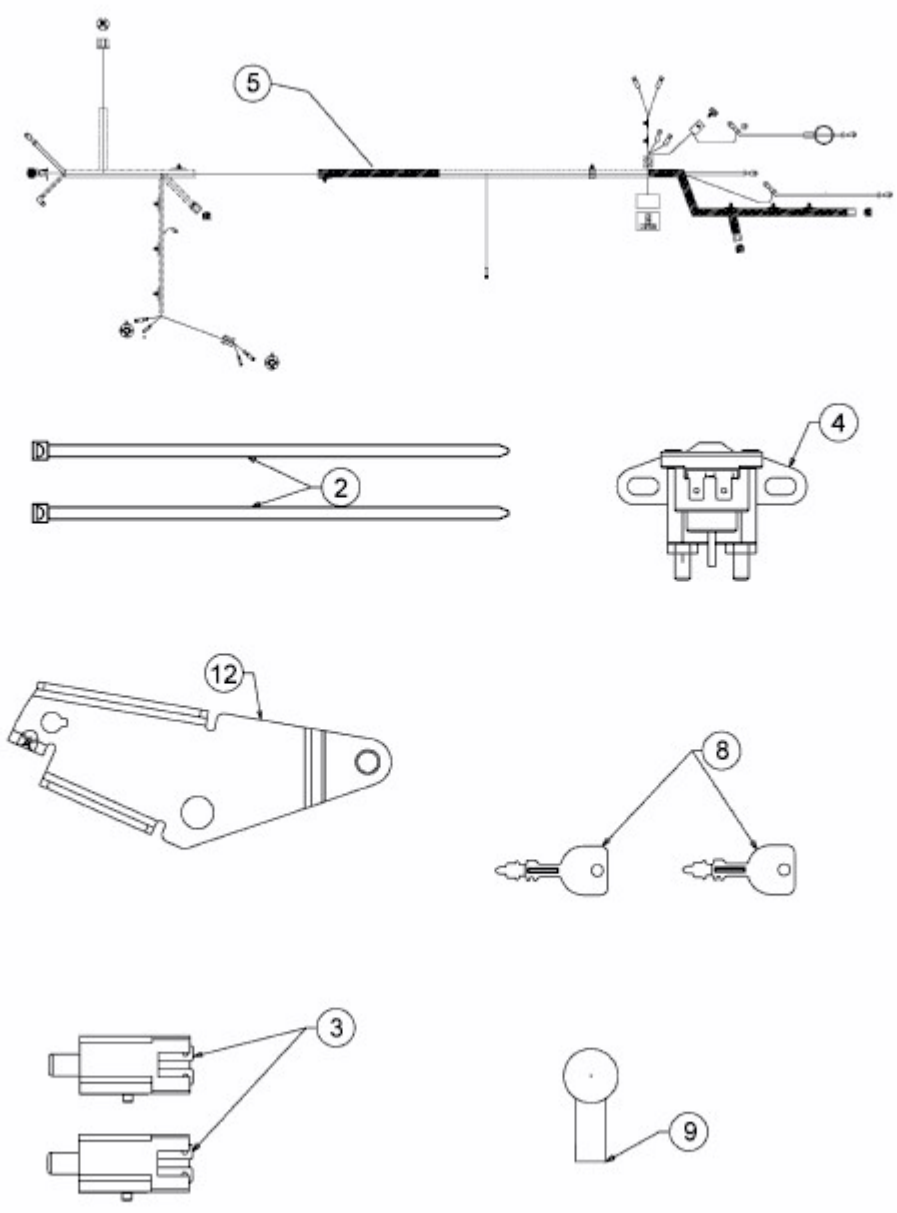

MASTERCUT 92-145 > 13BM761E659 (2011) > ELEKTROTEILE, SCHALTPLAN

E3-03888E-01