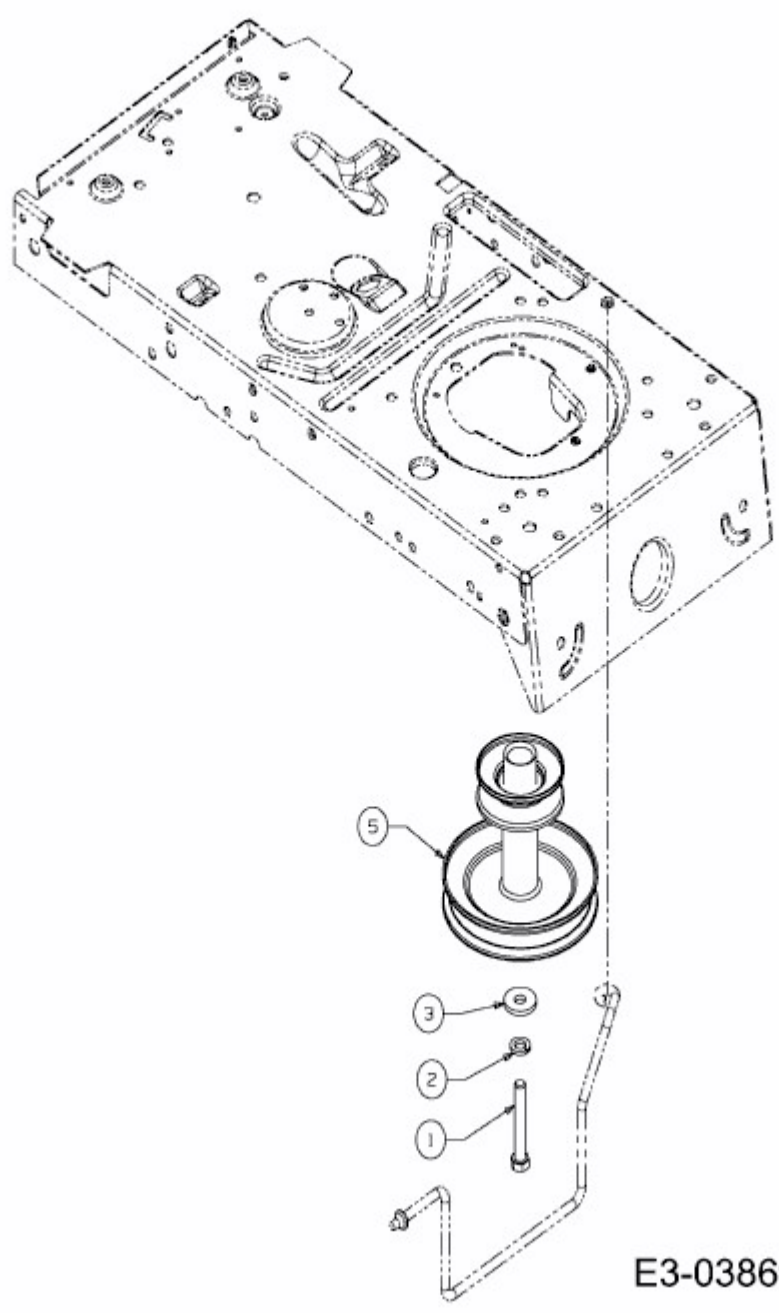

MASTERCUT 92-145 > 13BM761E659 (2011) > MOTORKEILRIEMENSCHLEIFE

E3-03869A-01