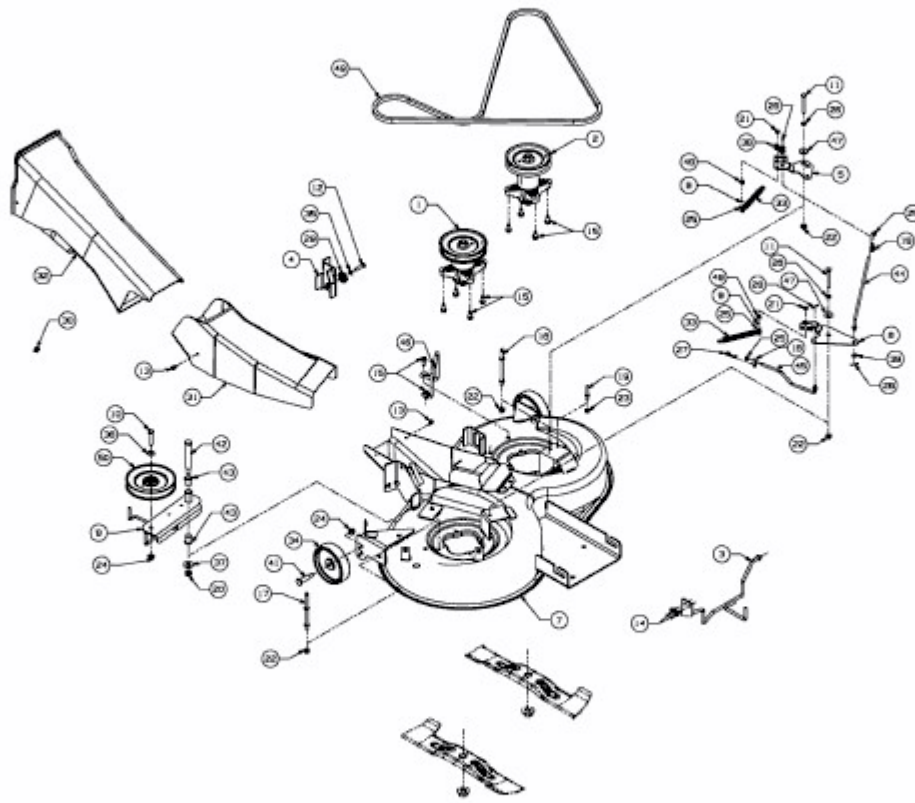

MASTERCUT 92-145 > 13BM761E659 (2011) > MÄHWERK E (36"/92CM)

E3-03891E-01