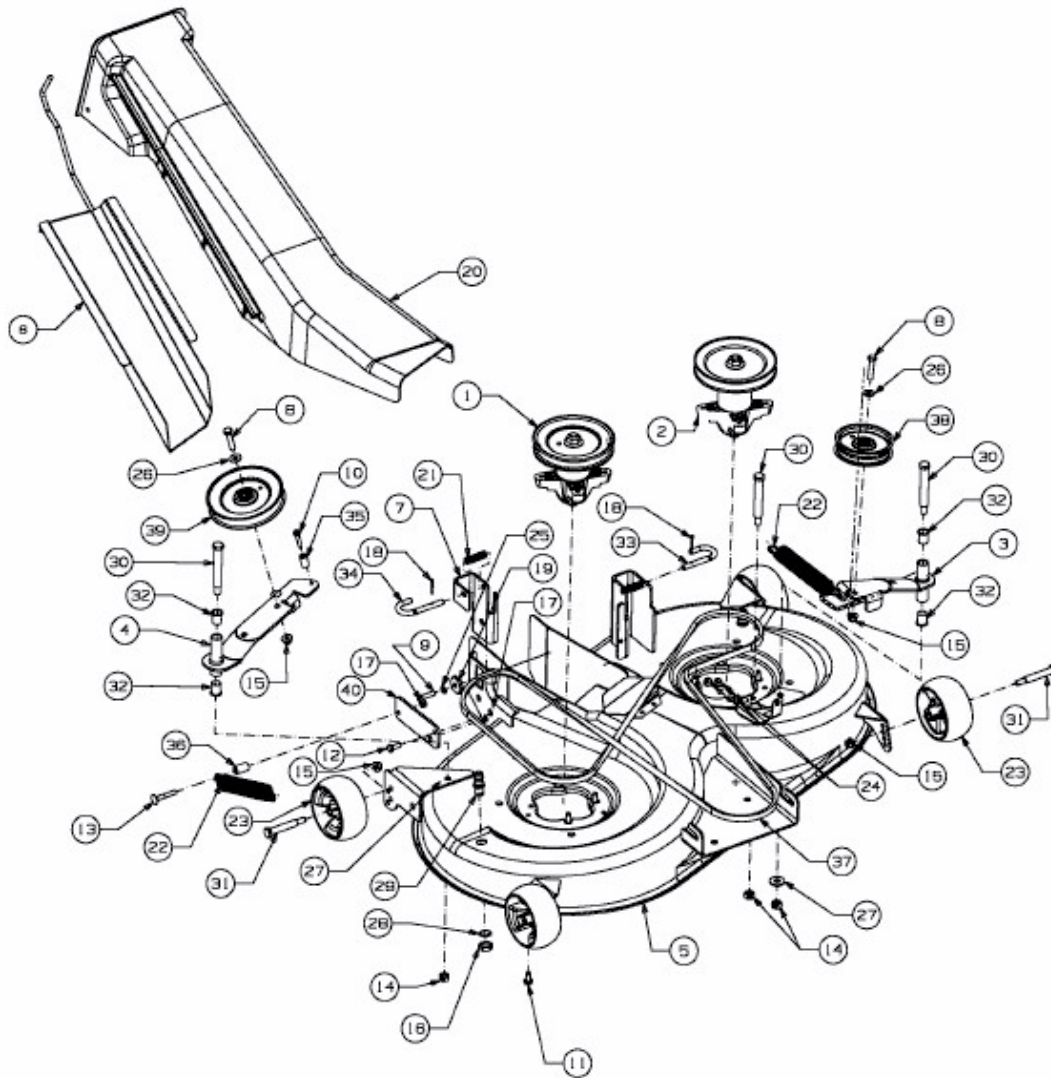

GL 15,5-105 H > 13BM493N640 (2011) > MÄHWERK N (41"/105CM)

E3-06674A-01