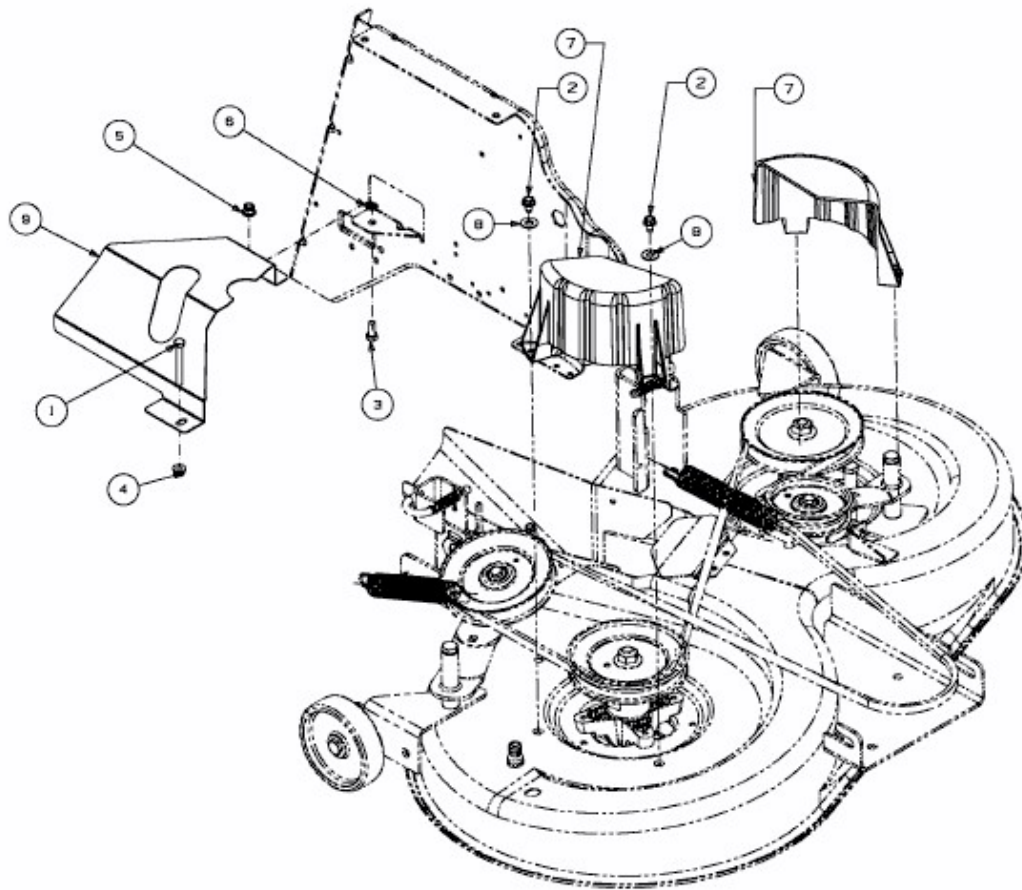

GL 15,5-105 H > 13BM493N640 (2011) > ABDECKUNGEN MÄHWERK N (41"/105CM)

E3-07122A-01